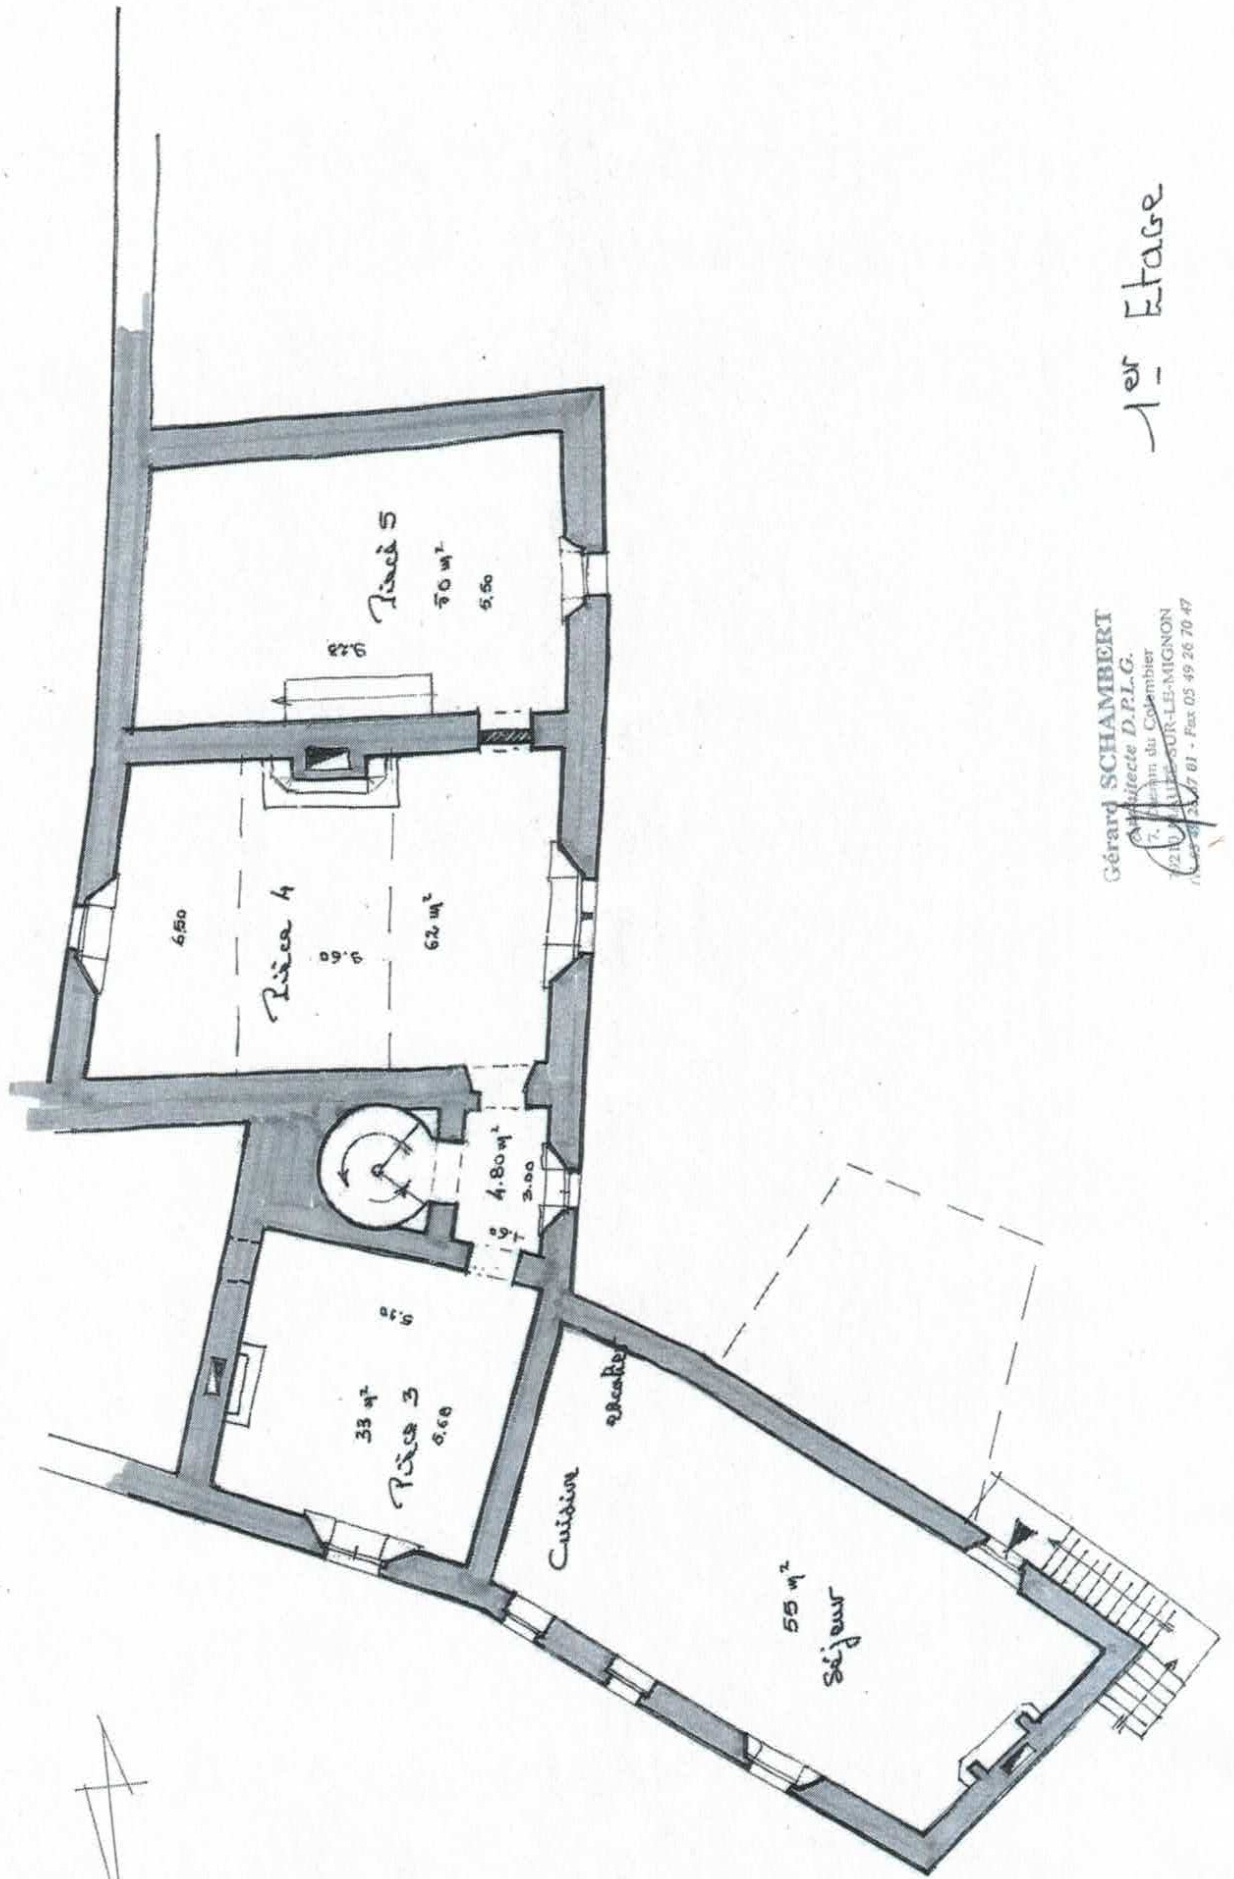

Gérard SCHAMBERT
 Architecte D.P.L.G.
 7, Quai André Colombier
 70210 MAREUILLE-MIGNON
 03 43 21 10 00 - Fax 03 49 26 70 47

Rez. - de - Chaussée

1er Etage

Gérard SCHAMBERT
 Architecte D.P.L.G.
 7, rue du Coq
 42100 SAINT-ETIENNE-LE-MIGNON
 Tél. 04 77 27 81 - Fax 05 49 26 70 47