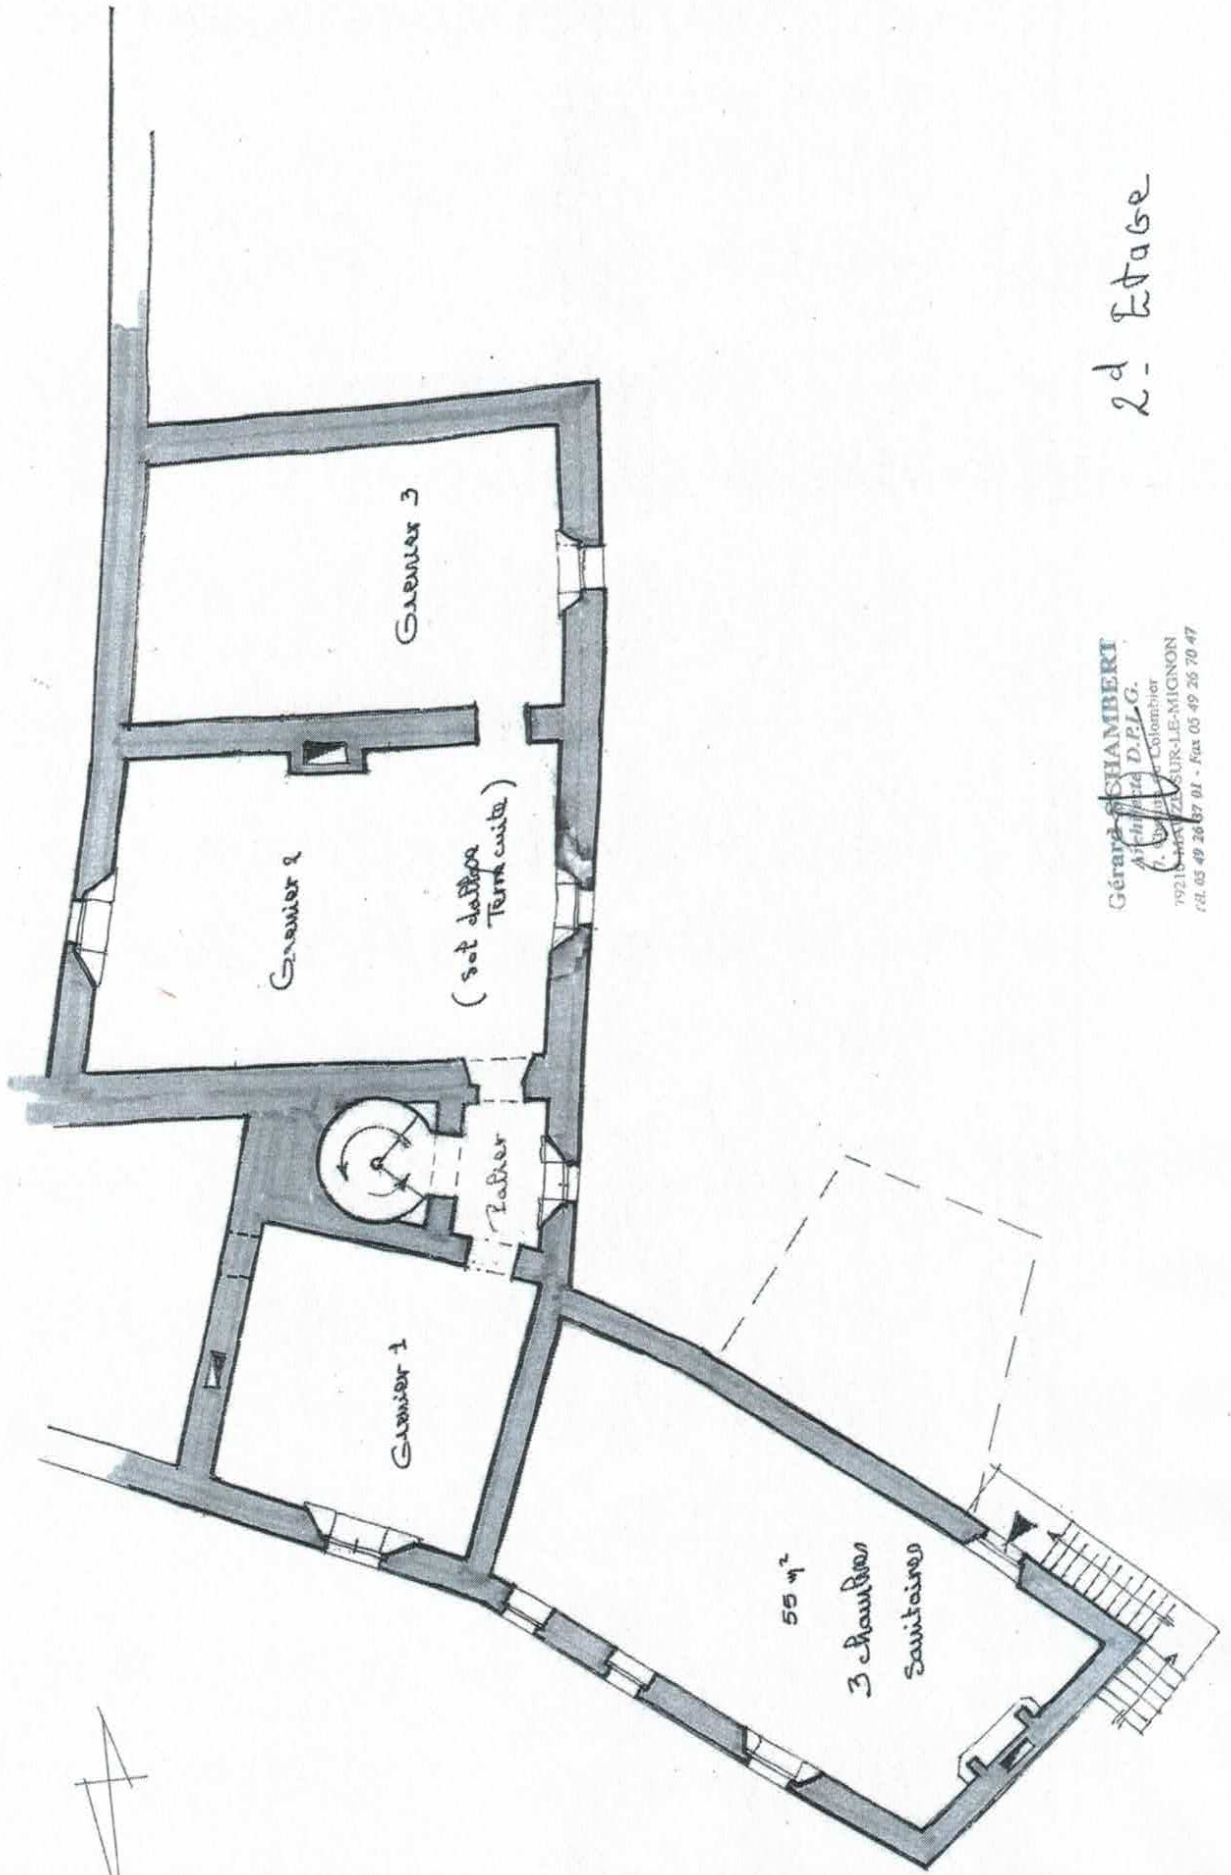

Gérard SCHAMBERT
 Architecte D.P.L.G.
 7, Quai André Colombier
 70210 MAREUILLE-MIGNON
 03 43 21 10 00 - Fax 03 49 26 70 47

Rez. - de - Chaussée

1er Etage

Gérard SCHAMBERT
 Architecte D.P.L.G.
 7, rue du Coq
 42100 SAINT-ETIENNE-LE-MIGNON
 Tél. 04 77 27 81 - Fax 05 49 26 70 47