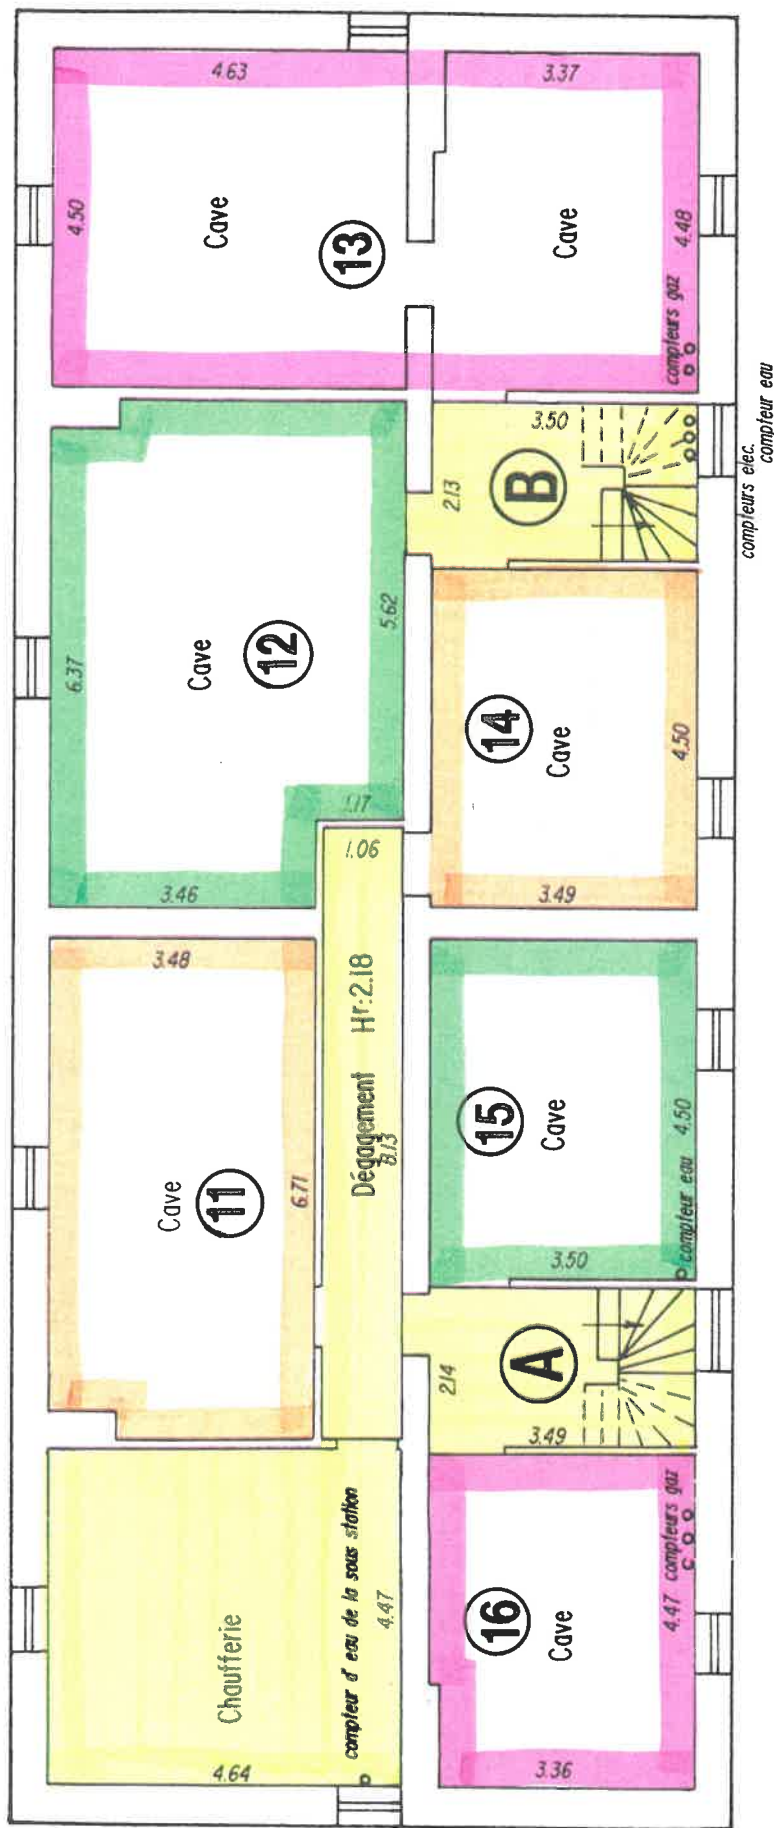

VILLE DE VANDŒUVRE-LES-NANCY

Cadastr. section AH 440

IMMEUBLE 157-159 RUE GABRIEL PERI

Échelle: 1/100 SOUS-SOL

Complété le 14 Avril 2000

Essey-les-Nancy, le 27 Mars 1998

PLAN N° 14436⁴

Bernard MAZURE
GÉOMÈTRE-EXPERT D.P.L.G.
117 rue R.Bérin, Essey-les-Nancy
Téléphone : 03-83-33-14-00
Télécopie : 03-83-20-44-98

Rue Gabriel Péri