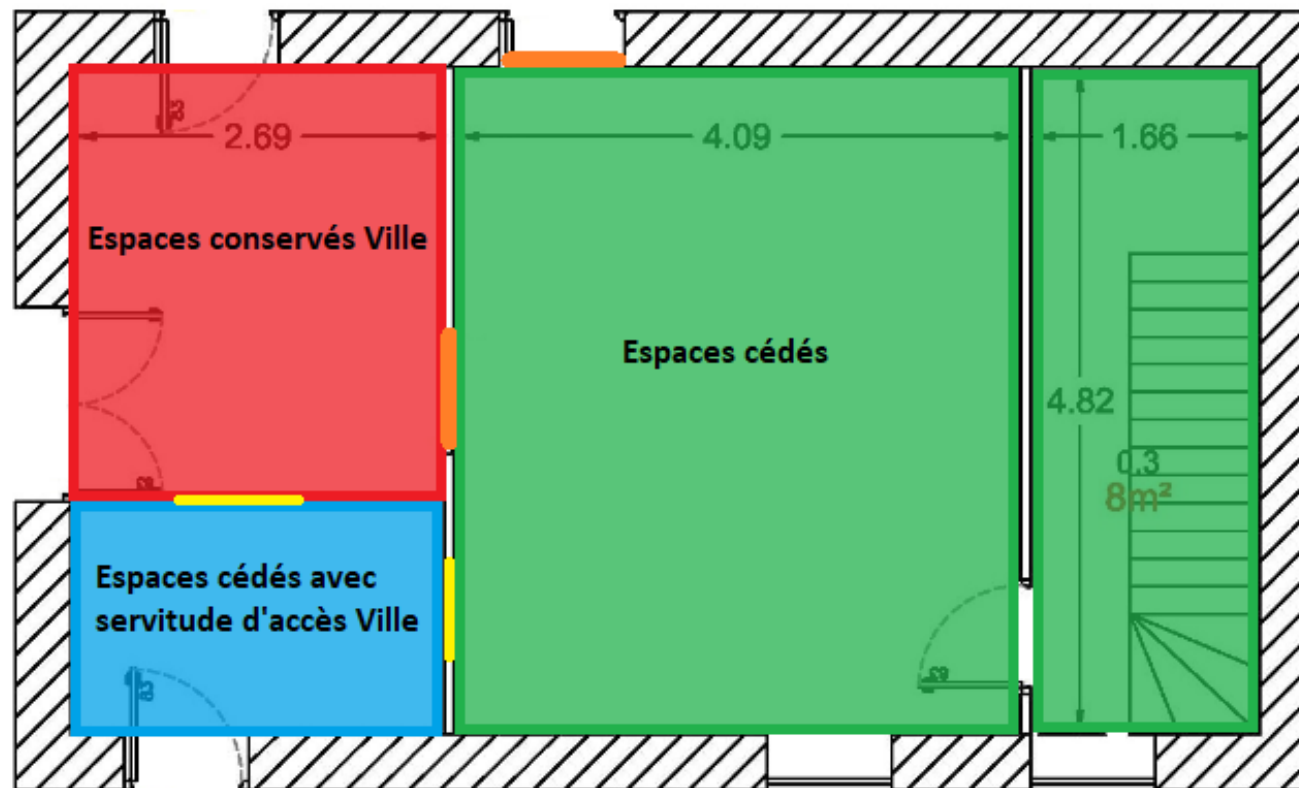

000016 Etat actuel logement RDC

RUE MASSIOU

Etat futur RDC

000016 Etat actuel logement N+1

RUE MASSIOU

	Etat actuel logement 26 rue Massiou	Schéma
GTPB	N+1	30-03-2018

000016 Etat actuel logement N+2

RUE MASSIOU

	Etat actuel logement	Schéma
	26 rue Massiou	
GTPB	N+2	30-03-2018