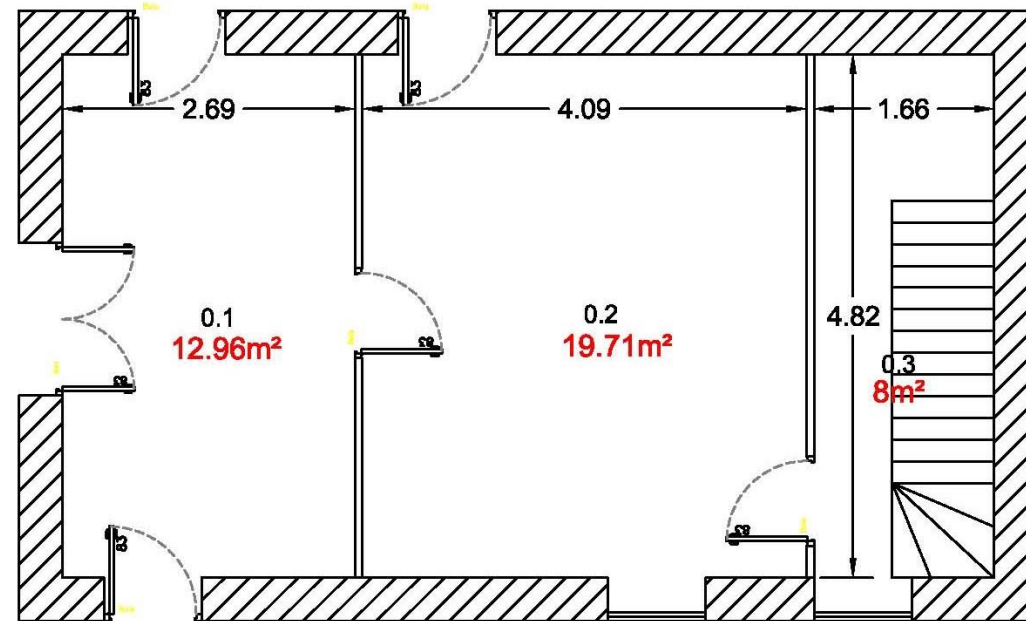

000016 Etat actuel logement RDC

RUE MASSIOU

Etat futur RDC

000016 Etat actuel logement N+1

RUE MASSIOU

	Etat actuel logement 26 rue Massiou	Schéma
GTPB	N+1	30-03-2018

000016 Etat actuel logement N+2

RUE MASSIOU

	Etat actuel logement	Schéma
	26 rue Massiou	
GTPB	N+2	30-03-2018