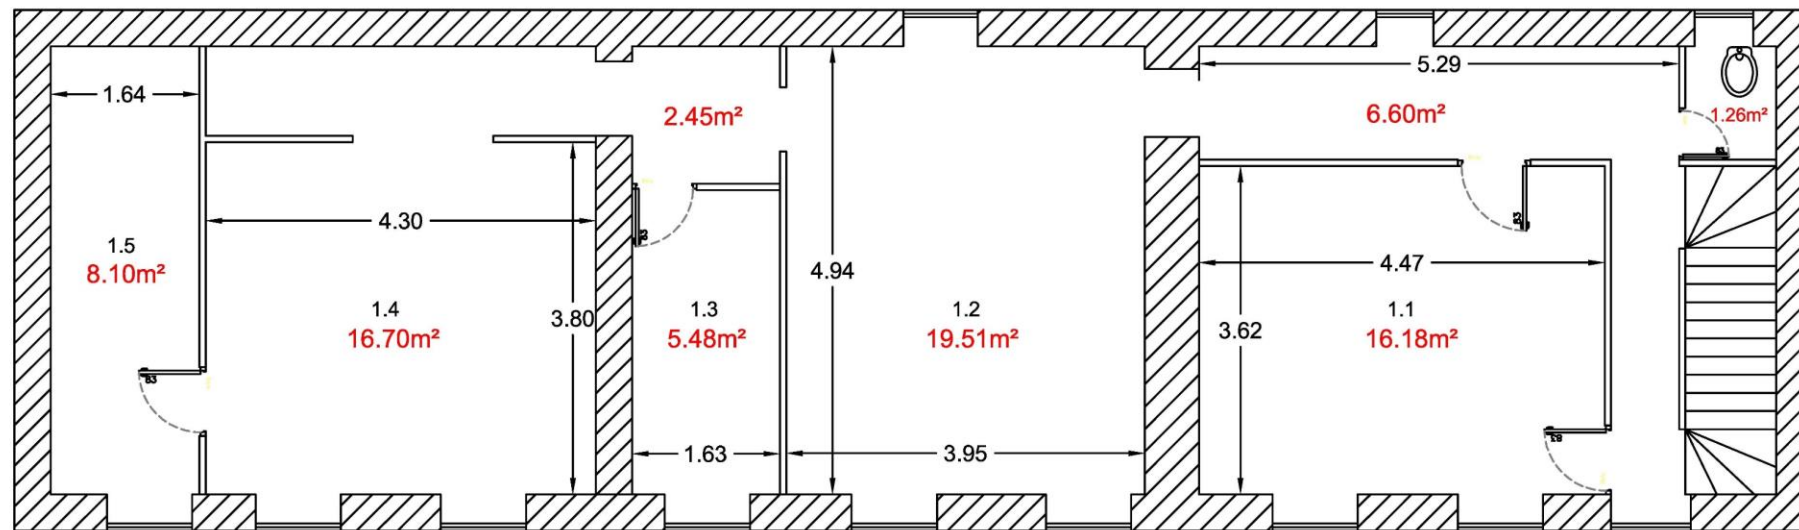

000016 Etat actuel logement RDC

RUE MASSIOU

Etat futur RDC

000016 Etat actuel logement N+1

RUE MASSIOU

	Etat actuel logement 26 rue Massiou	Schéma
GTPB	N+1	30-03-2018

000016 Etat actuel logement N+2

RUE MASSIOU

	Etat actuel logement	Schéma
	26 rue Massiou	
GTPB	N+2	30-03-2018