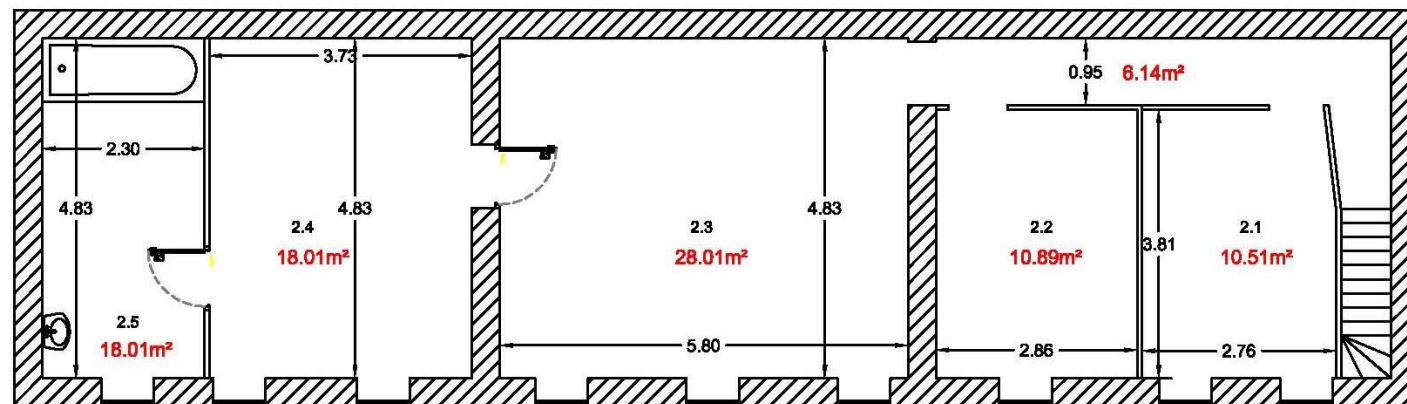

000016 Etat actuel logement RDC

RUE MASSIOU

Etat futur RDC

000016 Etat actuel logement N+1

RUE MASSIOU

	Etat actuel logement 26 rue Massiou	Schéma
GTPB	N+1	30-03-2018

000016 Etat actuel logement N+2

RUE MASSIOU

	Etat actuel logement	Schéma
	26 rue Massiou	
GTPB	N+2	30-03-2018