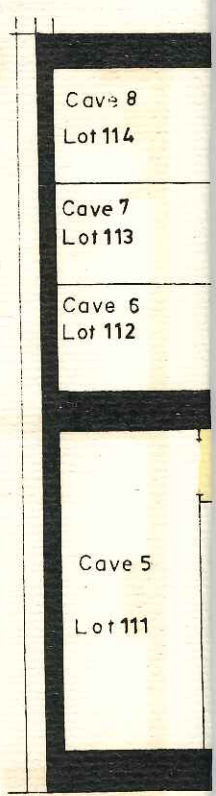

MONTROUGE

Propriété sise
10 rue Sadi Carnot
(*)

(Batiment sur rue)

PLANS de CO-PROPRIETE

PLAN d'ENSEMBLE

ECHELLE 1/500^{eme}

BATIMENT A sur rue

REZ - de - CHAUSSEE

PREMIER ETAGE

XIEME ETAGE

GRENIER

DIXIEME ETAGE

SOUS-SOL

GRENIER

SOUS - SOL