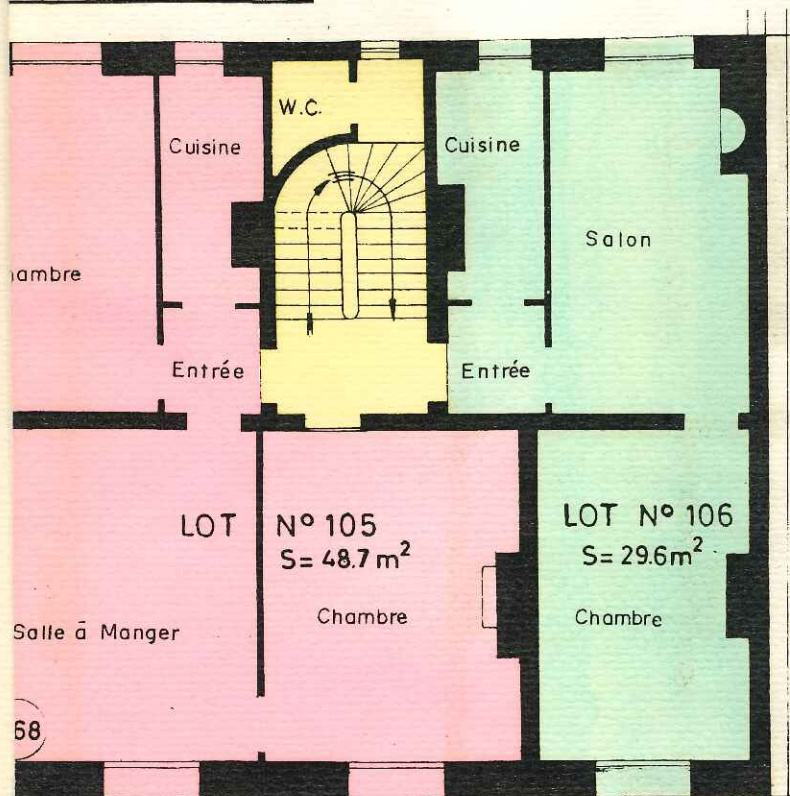

MONTROUGE

Propriété sise
10 rue Sadi Carnot
(*)

(Batiment sur rue)

PLANS de CO-PROPRIETE

PLAN d'ENSEMBLE

ECHELLE 1/500^{eme}

BATIMENT A sur rue

REZ - de - CHAUSSEE

PREMIER ETAGE

XIEME ETAGE

GRENIER

DIXIEME ETAGE

SOUS-SOL

GRENIER

SOUS - SOL