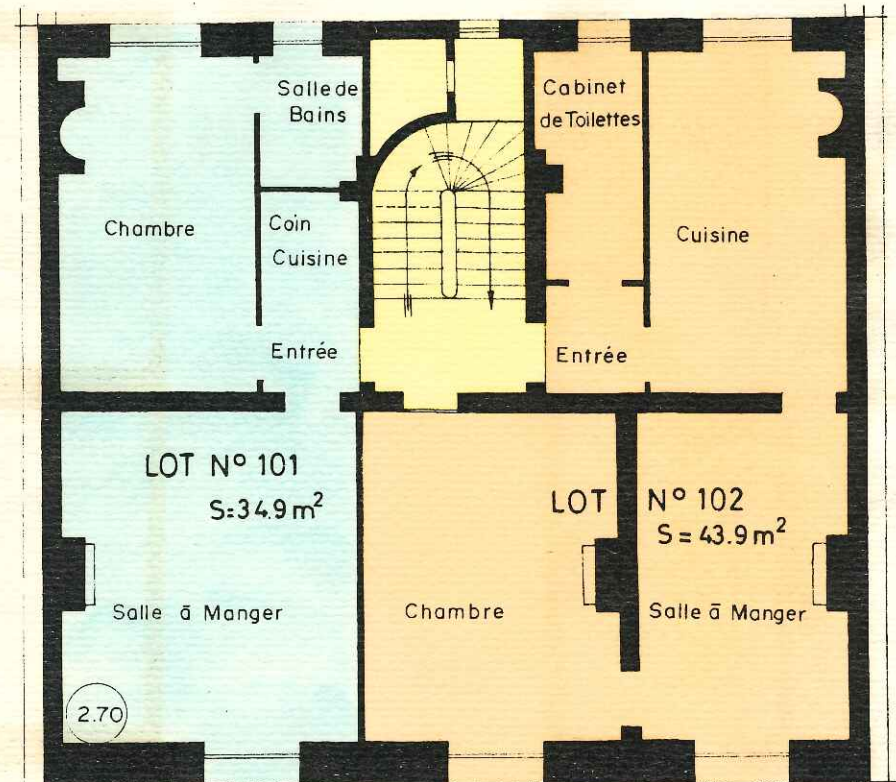

MONTROUGE

Propriété sise
10 rue Sadi Carnot
(*)

(Batiment sur rue)

PLANS de CO-PROPRIETE

PLAN d'ENSEMBLE

ECHELLE 1/500^{eme}

BATIMENT A sur rue

REZ - de - CHAUSSEE

PREMIER ETAGE

XIEME ETAGE

GRENIER

DIXIEME ETAGE

SOUS-SOL

GRENIER

SOUS - SOL