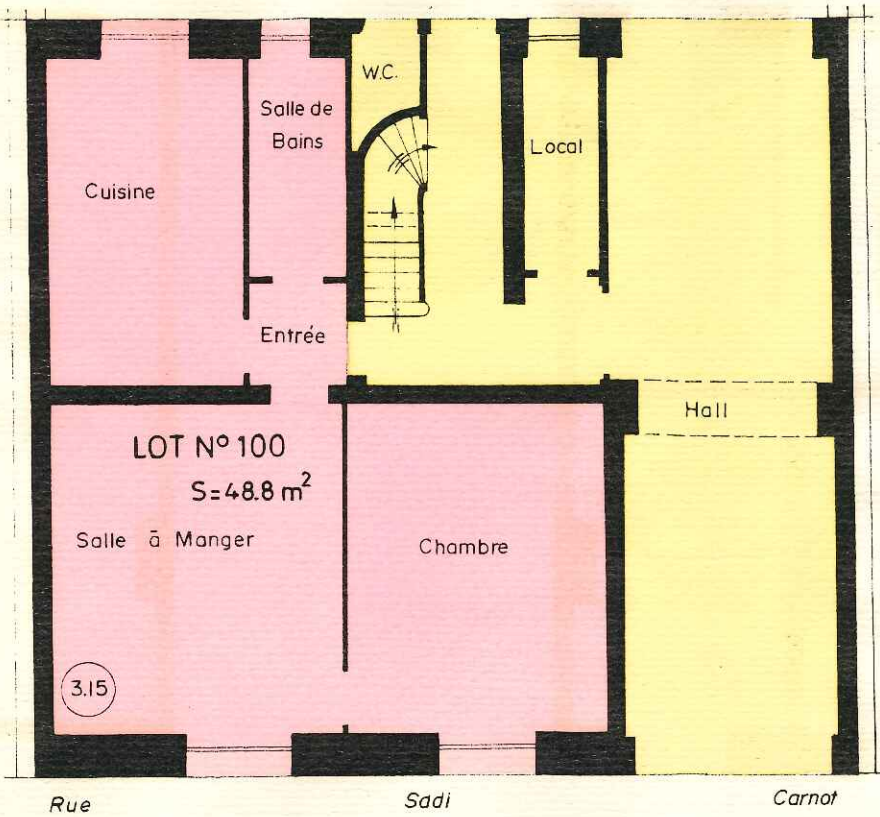

MONTROUGE

Propriété sise
10 rue Sadi Carnot
(*)

(Batiment sur rue)

PLANS de CO-PROPRIETE

PLAN d'ENSEMBLE

ECHELLE 1/500^{eme}

BATIMENT A sur rue

REZ - de - CHAUSSEE

PREMIER ETAGE

XIEME ETAGE

GRENIER

DIXIEME ETAGE

SOUS-SOL

GRENIER

SOUS - SOL