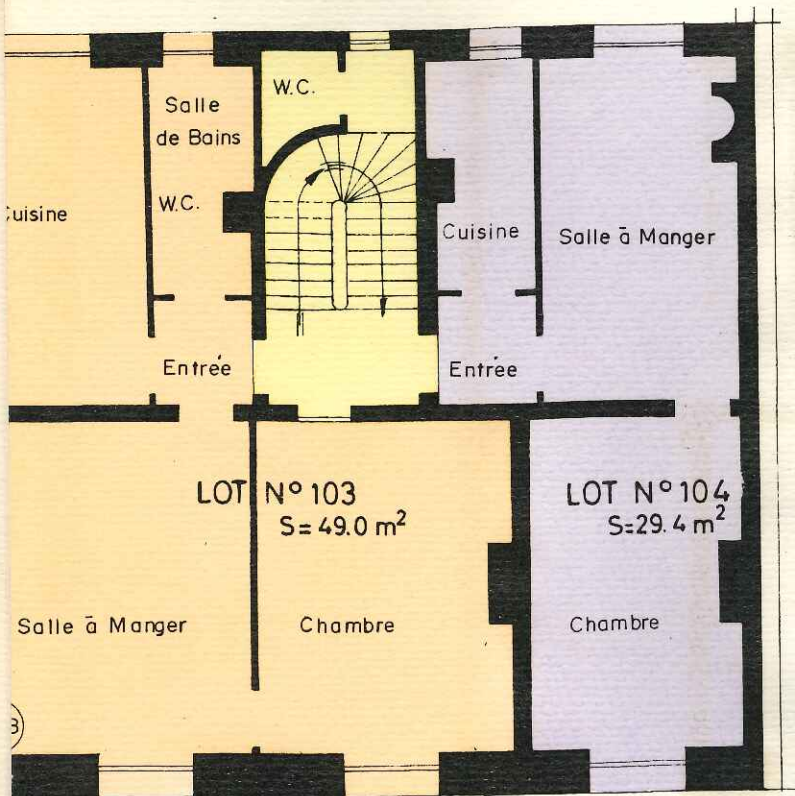

MONTROUGE

Propriété sise
10 rue Sadi Carnot
(*)

(Batiment sur rue)

PLANS de CO-PROPRIETE

PLAN d'ENSEMBLE

ECHELLE 1/500^{eme}

BATIMENT A sur rue

REZ - de - CHAUSSEE

PREMIER ETAGE

XIEME ETAGE

GRENIER

DIXIEME ETAGE

SOUS-SOL

GRENIER

SOUS - SOL