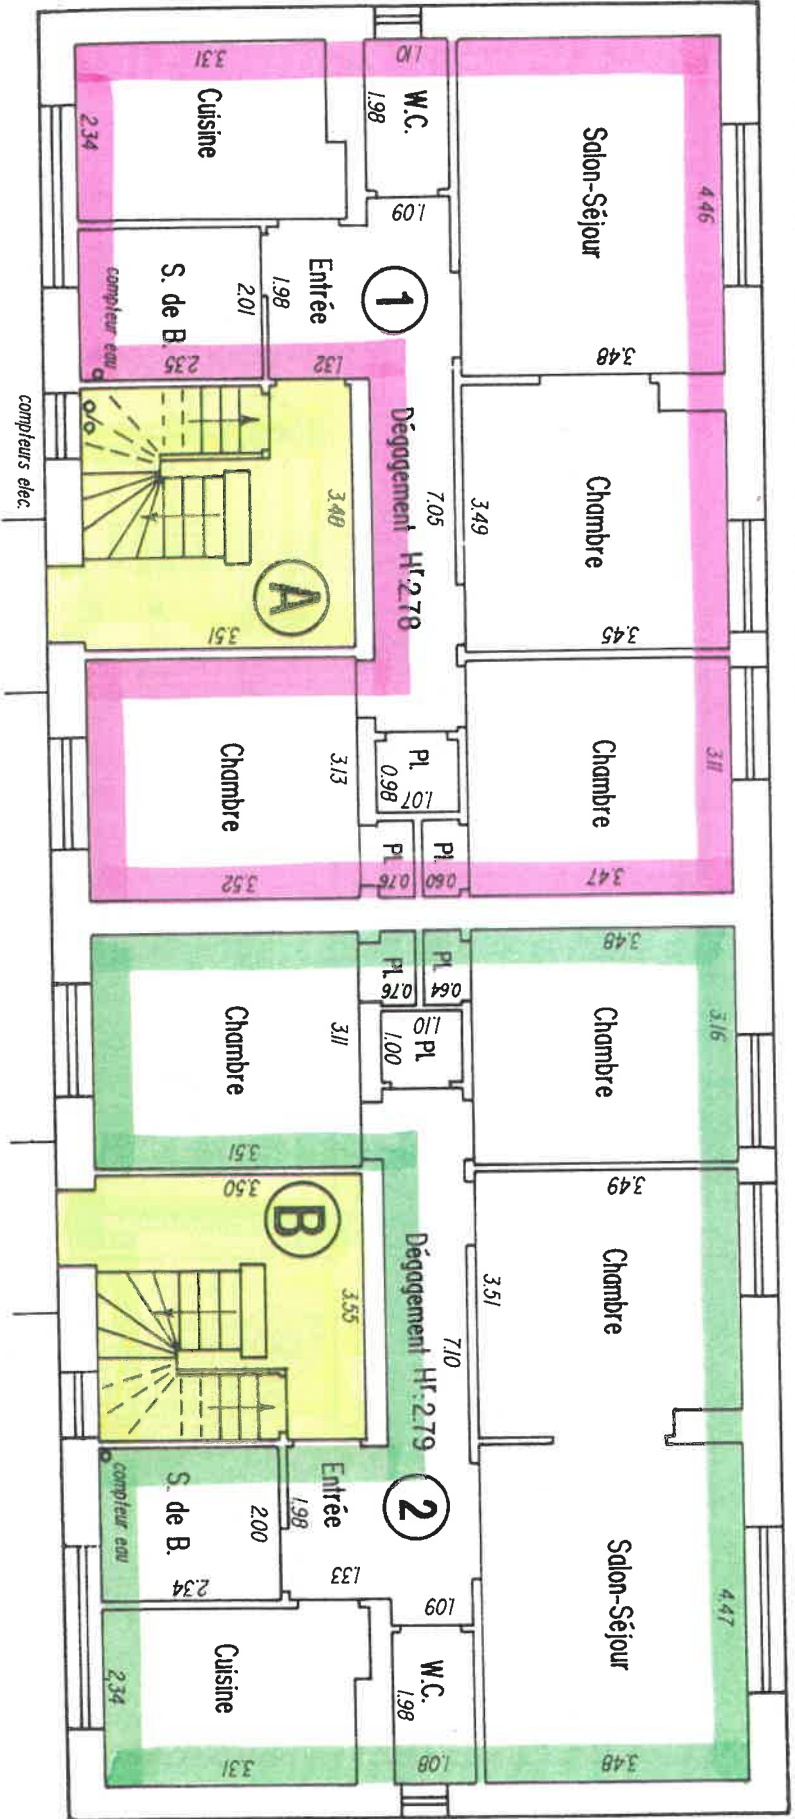

# VILLE DE VANDŒUVRE-LES-NANCY

Cadastre : section AH 440

## IMMEUBLE 157-159 RUE Gabriel PERI

**Échelle : 1/100**    **REZ-DE-CHAUSSEE**

Rue Gabriel Péri

Complété le 14 Avril 2000  
Essey-les-Nancy, le 27 Mars 1998  
**PLAN No 144361**

Bernard MAZURE  
GÉOMÈTRE-EXPERT D.P.L.G.  
117 rue R. Bérlin, Essey-les-Nancy  
Téléphone : 03-83-33-14-60  
Télécopie : 03-83-20-44-98