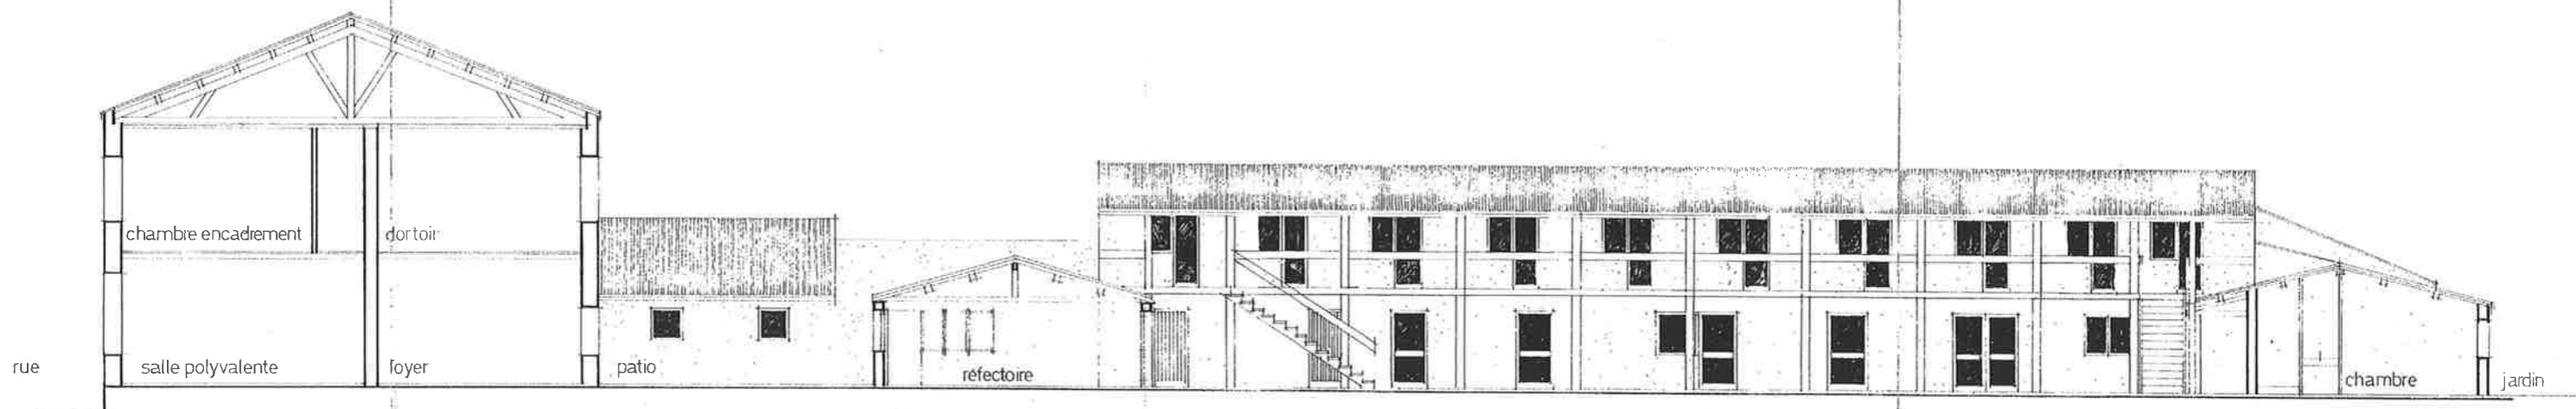

ETAGE

REZ DE CHAUSSEE

VARIANTE

DOLUS D'OLEFON 17550
 FEDERATION DES ŒUVRES LAÏQUES DE PARIS
 CENTRE DE VACANCES
 ET D'ACTIVITES SOCIO-CULTURELLES
REZ DE CHAUSSEE

BOHELE/000 - INTÉ Mars 1981

J.A. Savadon/0100 - ST. BARNABES
 J. Lardresse/01 Lecroy amateurs

80 rue de Belleville - 75019 PARIS - 01 42 37 58

DOLUS D'OLERON 17550
 FEDERATION DES ŒUVRES LAIQUES DE PARIS
 CENTRE DE VACANCES
 ET D'ACTIVITES SOCIO-CULTURELLES
 ETAGE
 ARCHITECTE 1988
 J. Landresse / G. Noel S.E.P. d'architectes
 J. Landresse / M. Lecroy assistants
 10 rue de la République - 93000 PARIS 13

COUPE LONGITUDINALE

COUPE TRANSVERSALE

FACADE SUR JARDIN

facade sur jardin intérieur

DOLUS D'OLERON 17550
 FEDERATION DES ŒUVRES LAIQUES DE PARIS

CENTRE DE VACANCES
 ET D'ACTIVITES SOCIO-CULTURELLES

FACADES COUPES