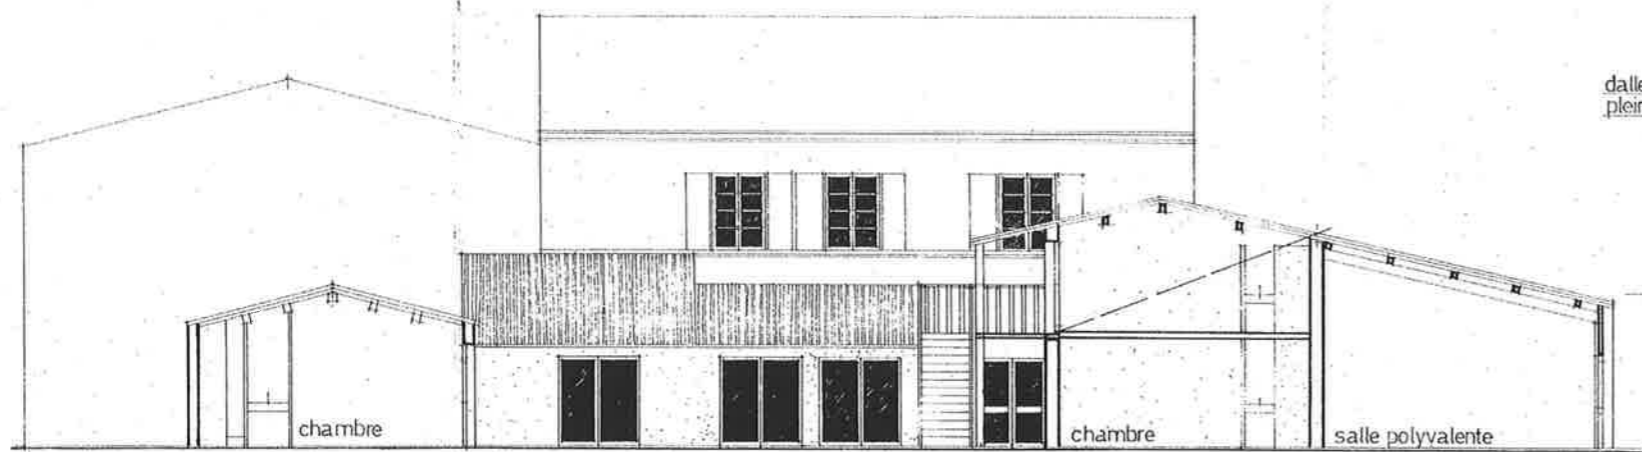

ETAGE

REZ DE CHAUSSEE

VARIANTE

DOLUS D'OLEFON 17550
 FEDERATION DES ŒUVRES LAÏQUES DE PARIS
 CENTRE DE VACANCES
 ET D'ACTIVITES SOCIO-CULTURELLES
REZ DE CHAUSSEE

BOHELE/000 - INTÉ Mars 1981

J.A. Savadon/0100 - ST. BARNABES
 J. Lardresse/01 Lecroy amateurs

80 rue de Belleville - 75019 PARIS - 01 42 37 58

DOLUS D'OLERON 17550
 FEDERATION DES ŒUVRES LAIQUES DE PARIS
 CENTRE DE VACANCES
 ET D'ACTIVITES SOCIO-CULTURELLES
 ETAGE
 ARCHITECTE 1988
 J. Landresse / G. Noel S.E.P. d'architectes
 J. Landresse / M. Lecroy assistants
 10 rue de la République - 93000 PARIS 13

COUPE LONGITUDINALE

COUPE TRANSVERSALE

FACADE SUR JARDIN

facade sur jardin intérieur

DOLUS D'OLERON 17550
 FEDERATION DES ŒUVRES LAIQUES DE PARIS

CENTRE DE VACANCES
 ET D'ACTIVITES SOCIO-CULTURELLES

FACADES COUPES