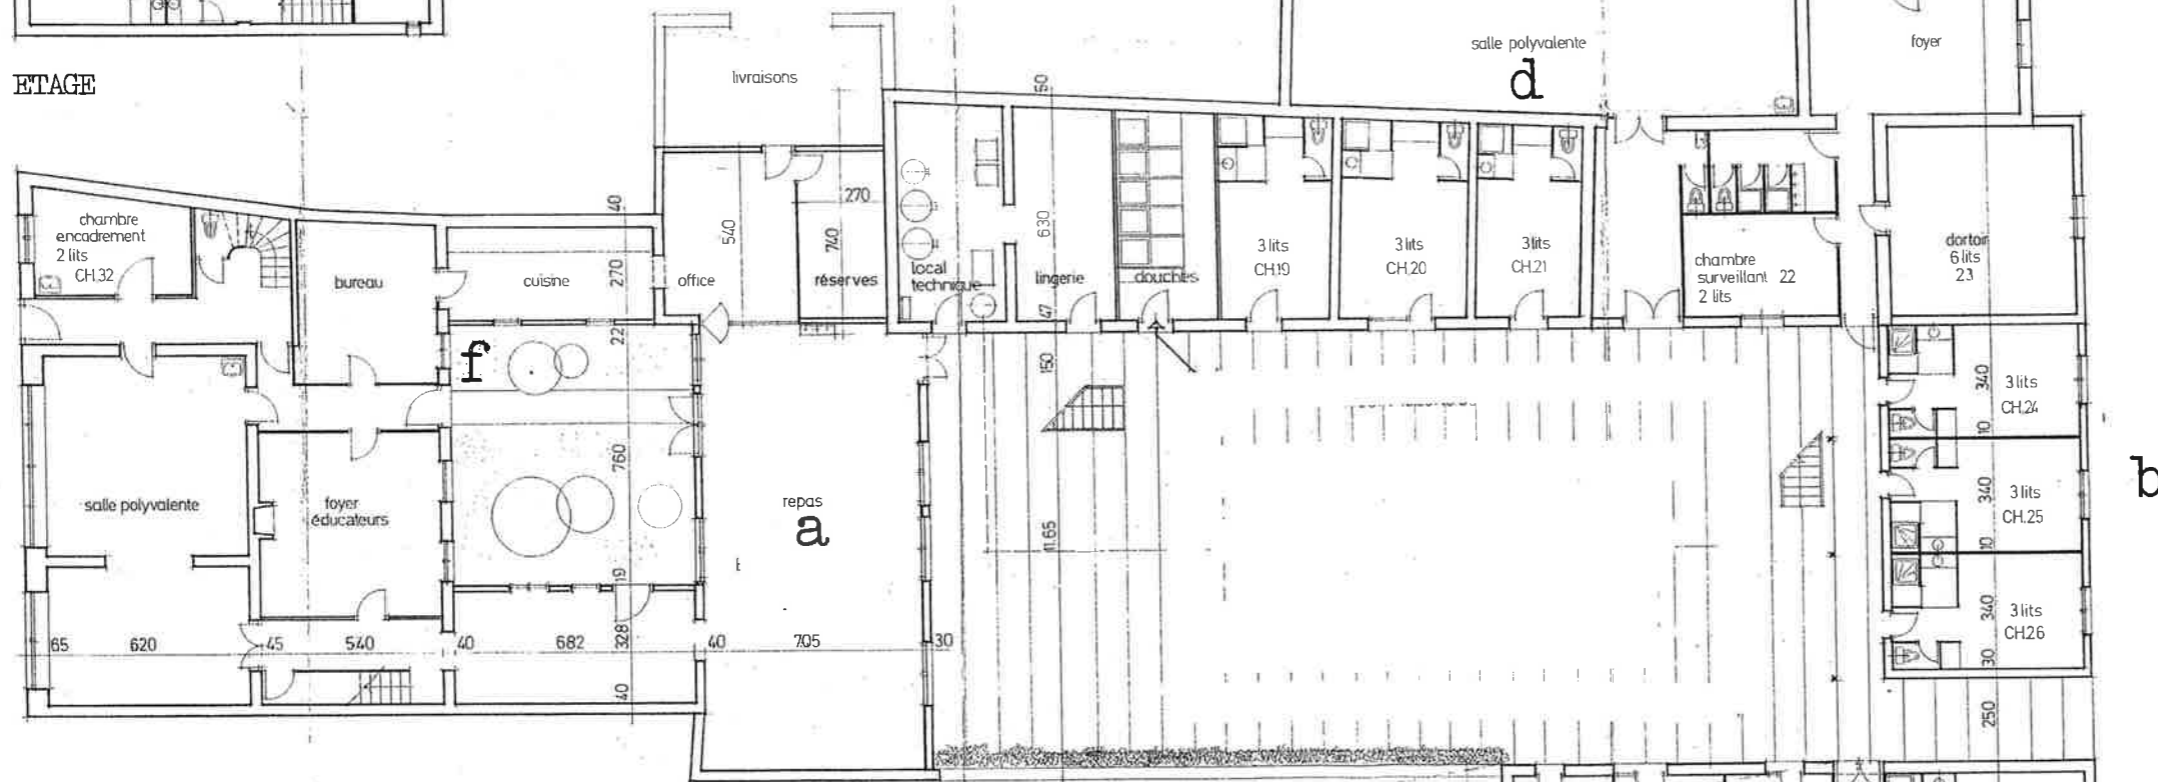

ETAGE

REZ DE CHAUSSEE

VARIANTE

DOLUS D'OLEFON 17550
 FEDERATION DES ŒUVRES LAÏQUES DE PARIS
 CENTRE DE VACANCES
 ET D'ACTIVITES SOCIO-CULTURELLES
REZ DE CHAUSSEE

BOHELE/000 - INTÉ Mars 1981

J.A. Savadon/0100 - ST. BARNABES
 J. Lardresse/01 Lecroy amateurs

COUPE LONGITUDINALE

COUPE TRANSVERSALE

FACADE SUR JARDIN

facade sur jardin intérieur

DOLUS D'OLERON 17550
 FEDERATION DES ŒUVRES LAIQUES DE PARIS

CENTRE DE VACANCES
 ET D'ACTIVITES SOCIO-CULTURELLES

FACADES COUPES