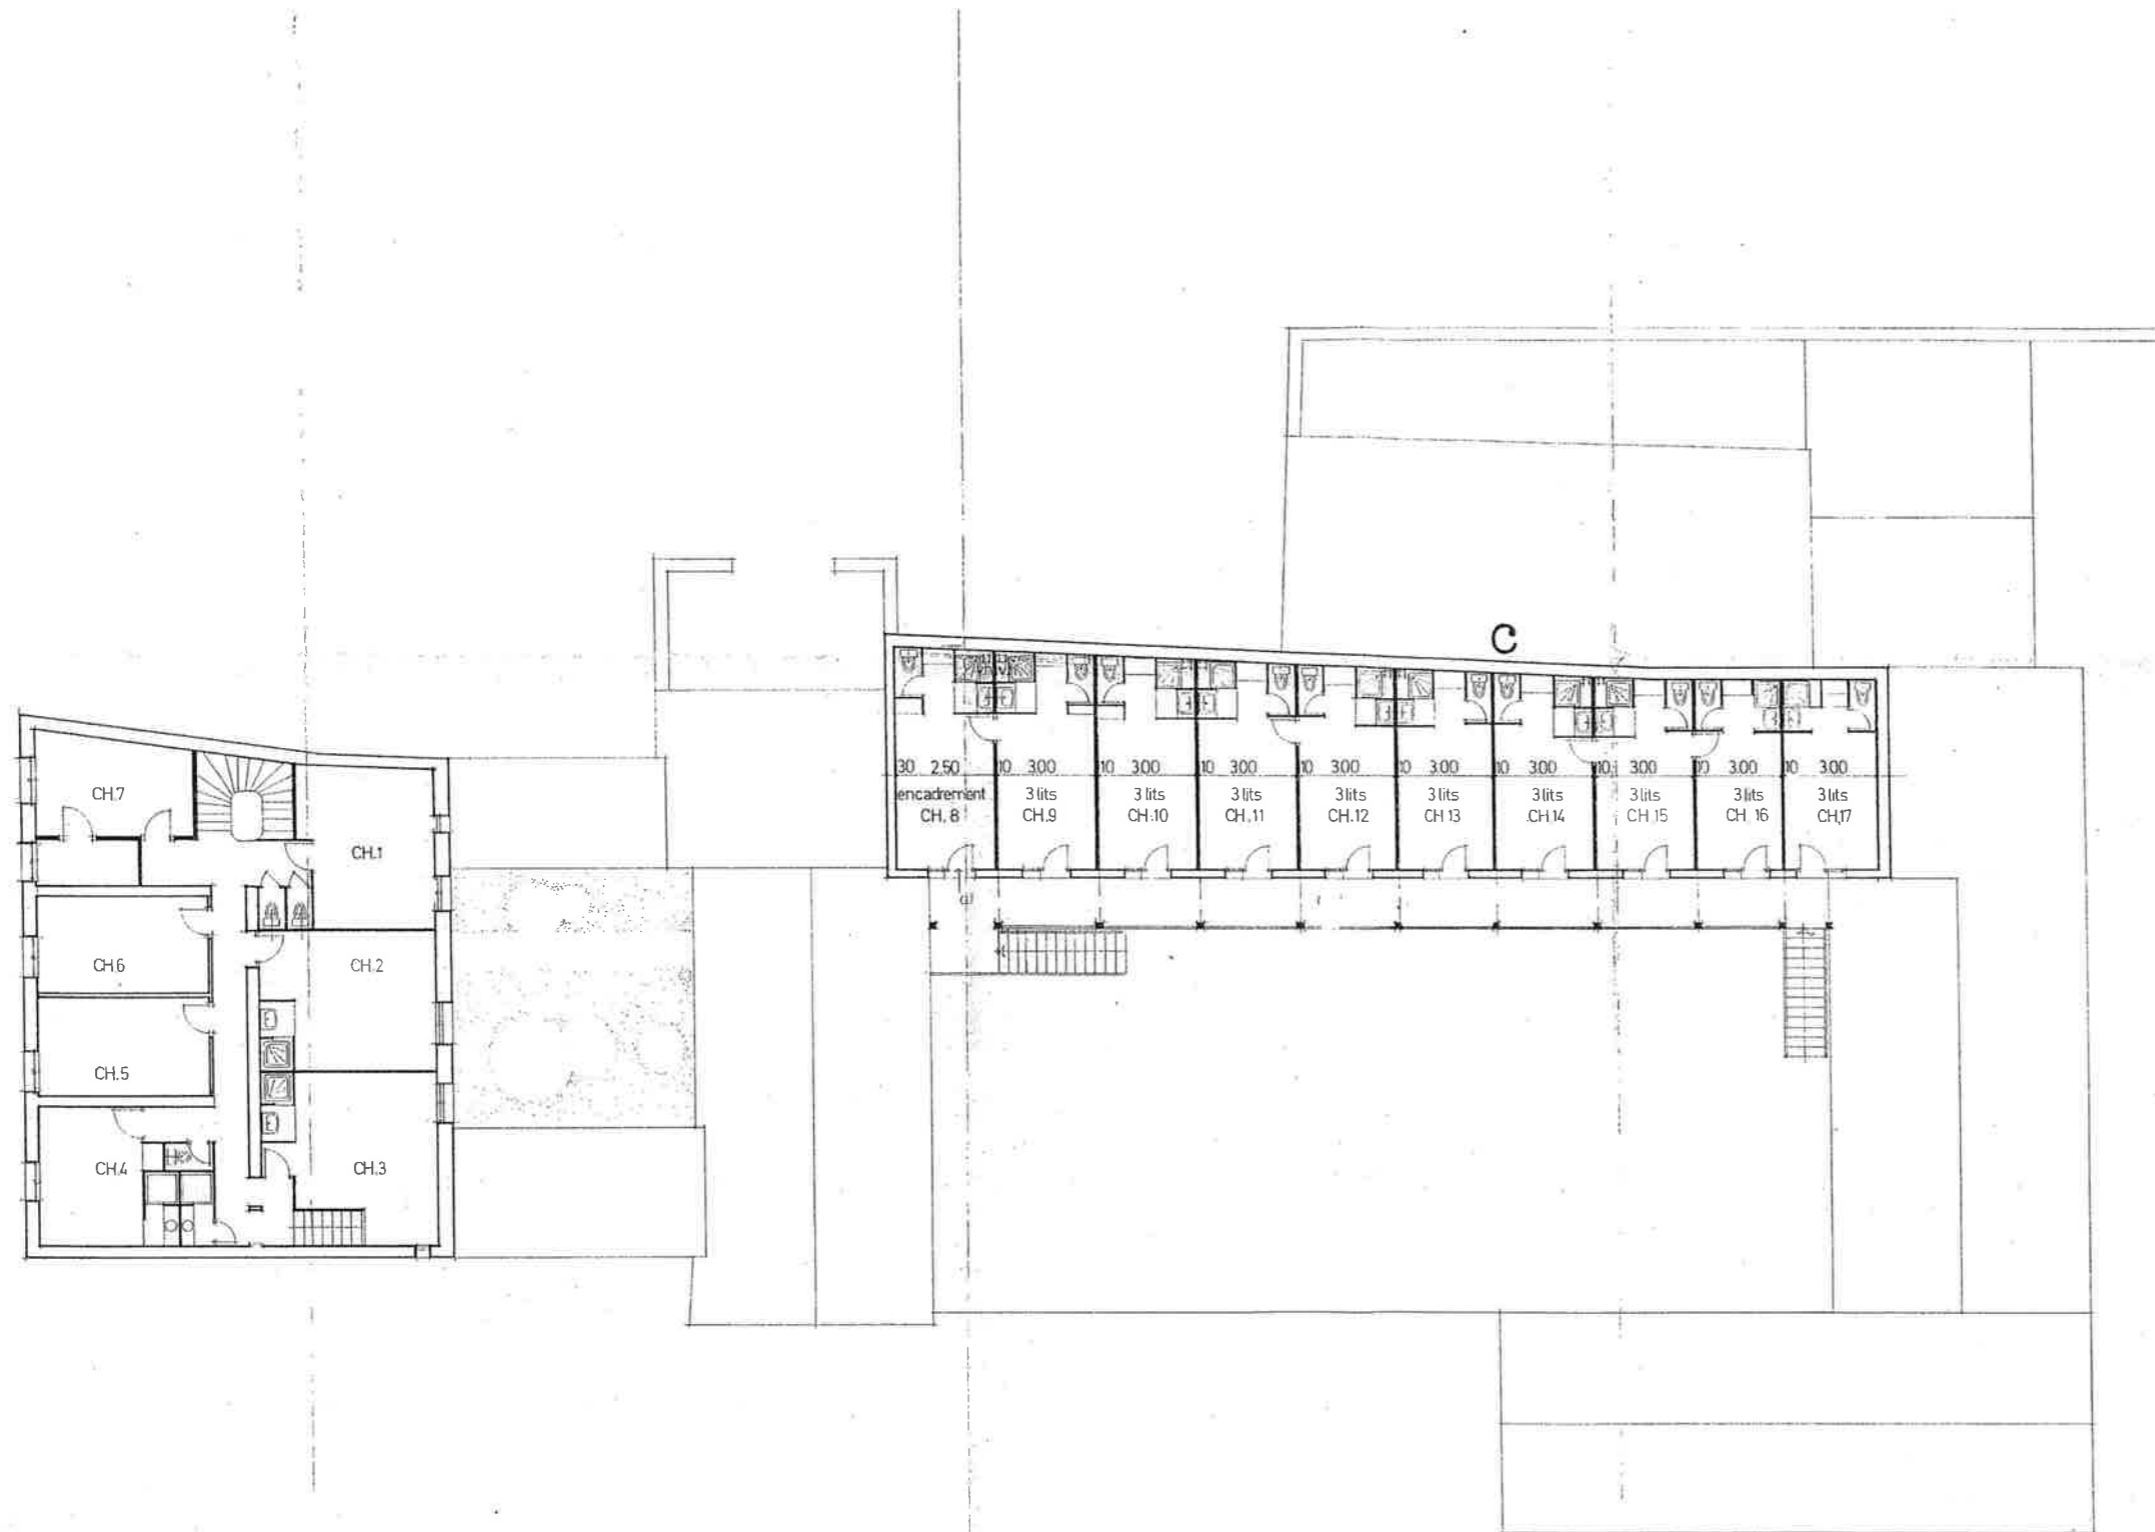

DOLUS D'OLERON 17550
FEDERATION DES ŒUVRES LAIQUES DE PARIS
CENTRE DE VACANCES
ET D'ACTIVITES SOCIO-CULTURELLES
ETAGE
ARCHITECTE 1988
J. Landresse / G. Noel S.E.P. d'architectes
J. Landresse / M. Lecroy assistants
10 rue de la République - 93000 PARIS 13