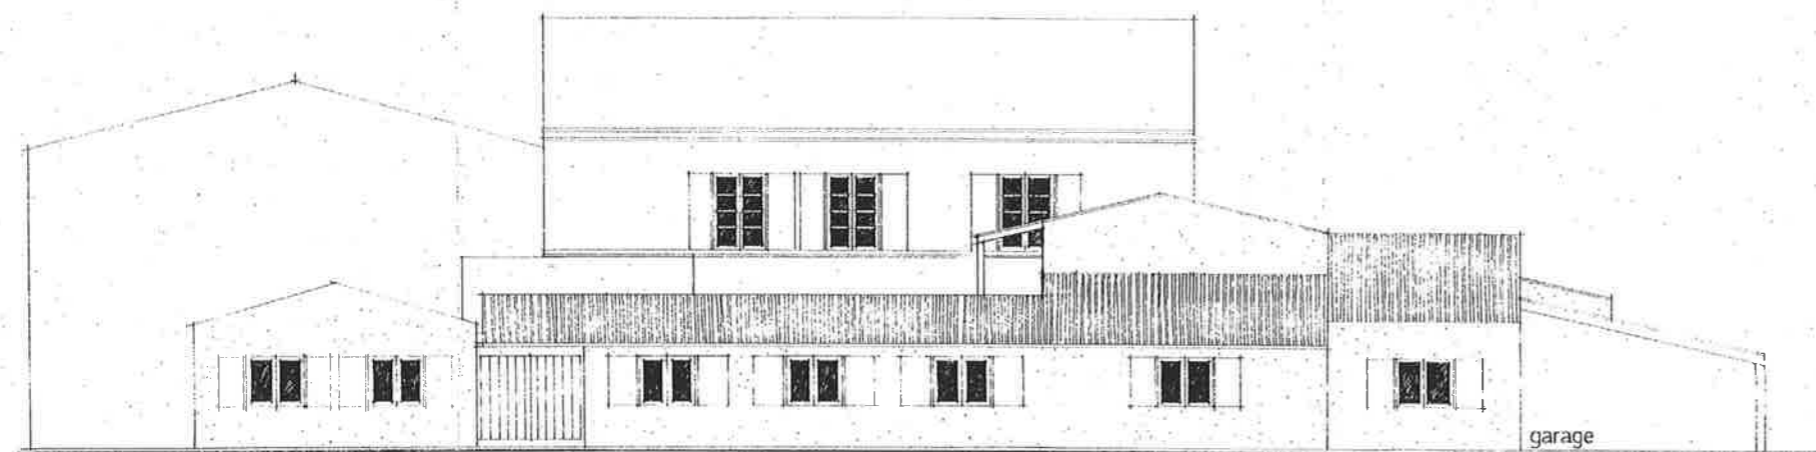

80 rue de Belleville - 75019 PARIS - 01 42 37 58

DOLUS D'OLERON 17550
 FEDERATION DES ŒUVRES LAIQUES DE PARIS
 CENTRE DE VACANCES
 ET D'ACTIVITES SOCIO-CULTURELLES
 ETAGE
 ARCHITECTE 1988
 J. Landresse / G. Noel S.E.P. d'architectes
 J. Landresse / M. Lecroy assistants
 10 rue de la République - 93000 PARIS 13

COUPE LONGITUDINALE

COUPE TRANSVERSALE

FACADE SUR JARDIN

facade sur jardin intérieur

DOLUS D'OLERON 17550
 FEDERATION DES ŒUVRES LAIQUES DE PARIS

CENTRE DE VACANCES
 ET D'ACTIVITES SOCIO-CULTURELLES

FACADES COUPES