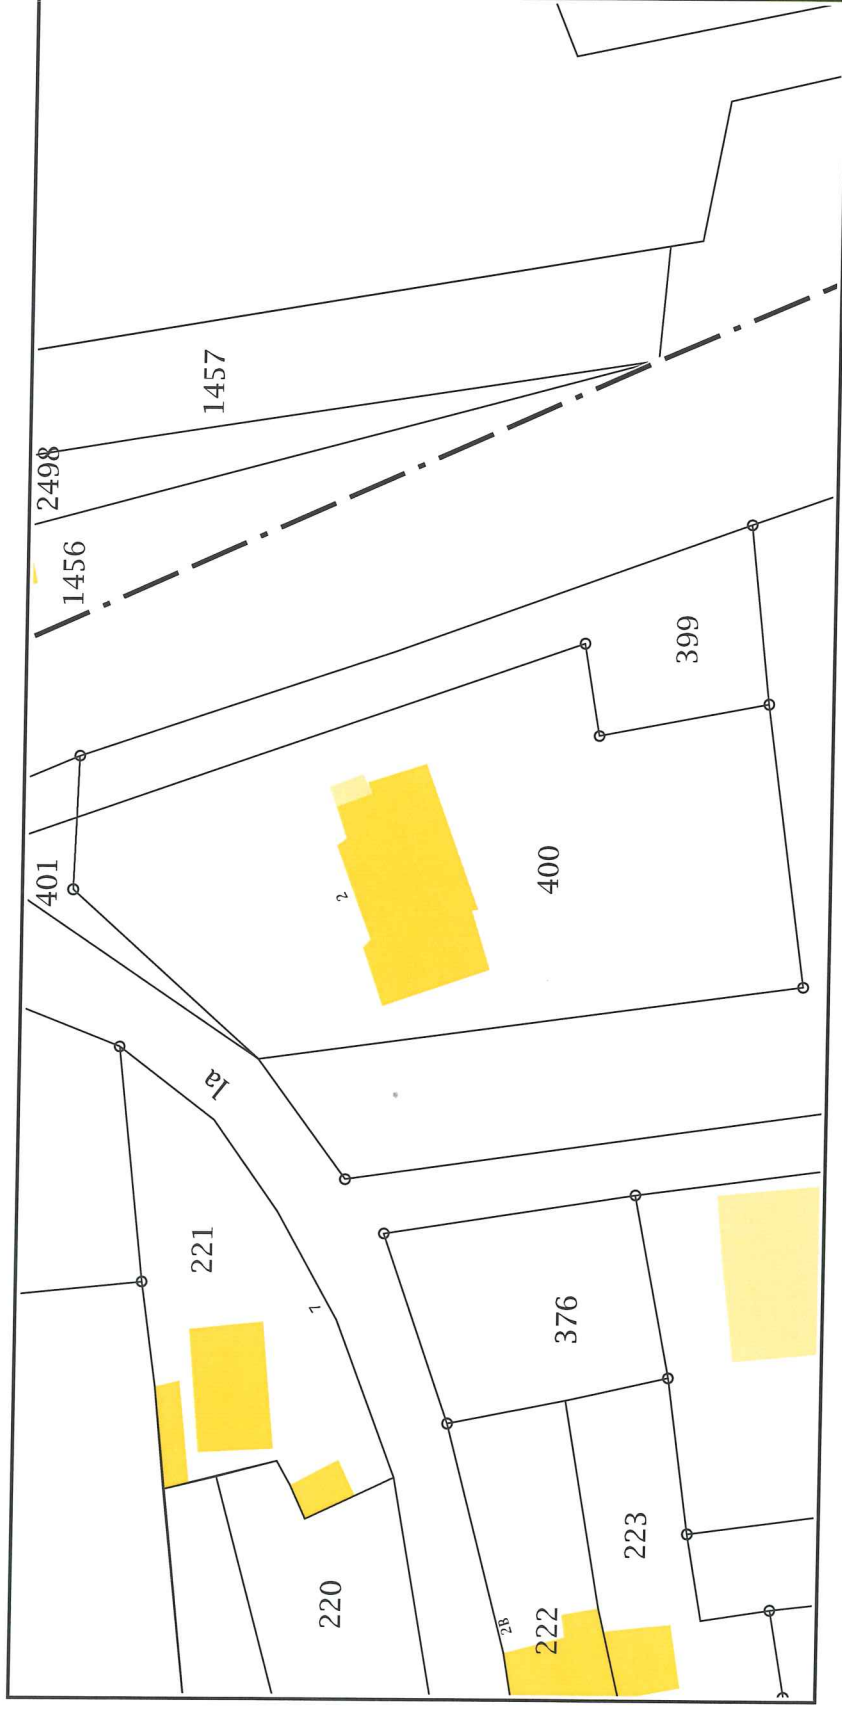

r : ARc En Ciel Date d'export de www.geoperso.fr : 07/03/2019 17:53 - Echelle : 1:1067

Service de la Documentation Nationale du Cadastre
82, rue du Maréchal Lyautey - 78103 Saint-Germain-en-Laye Cedex
SIRET 16000001400011