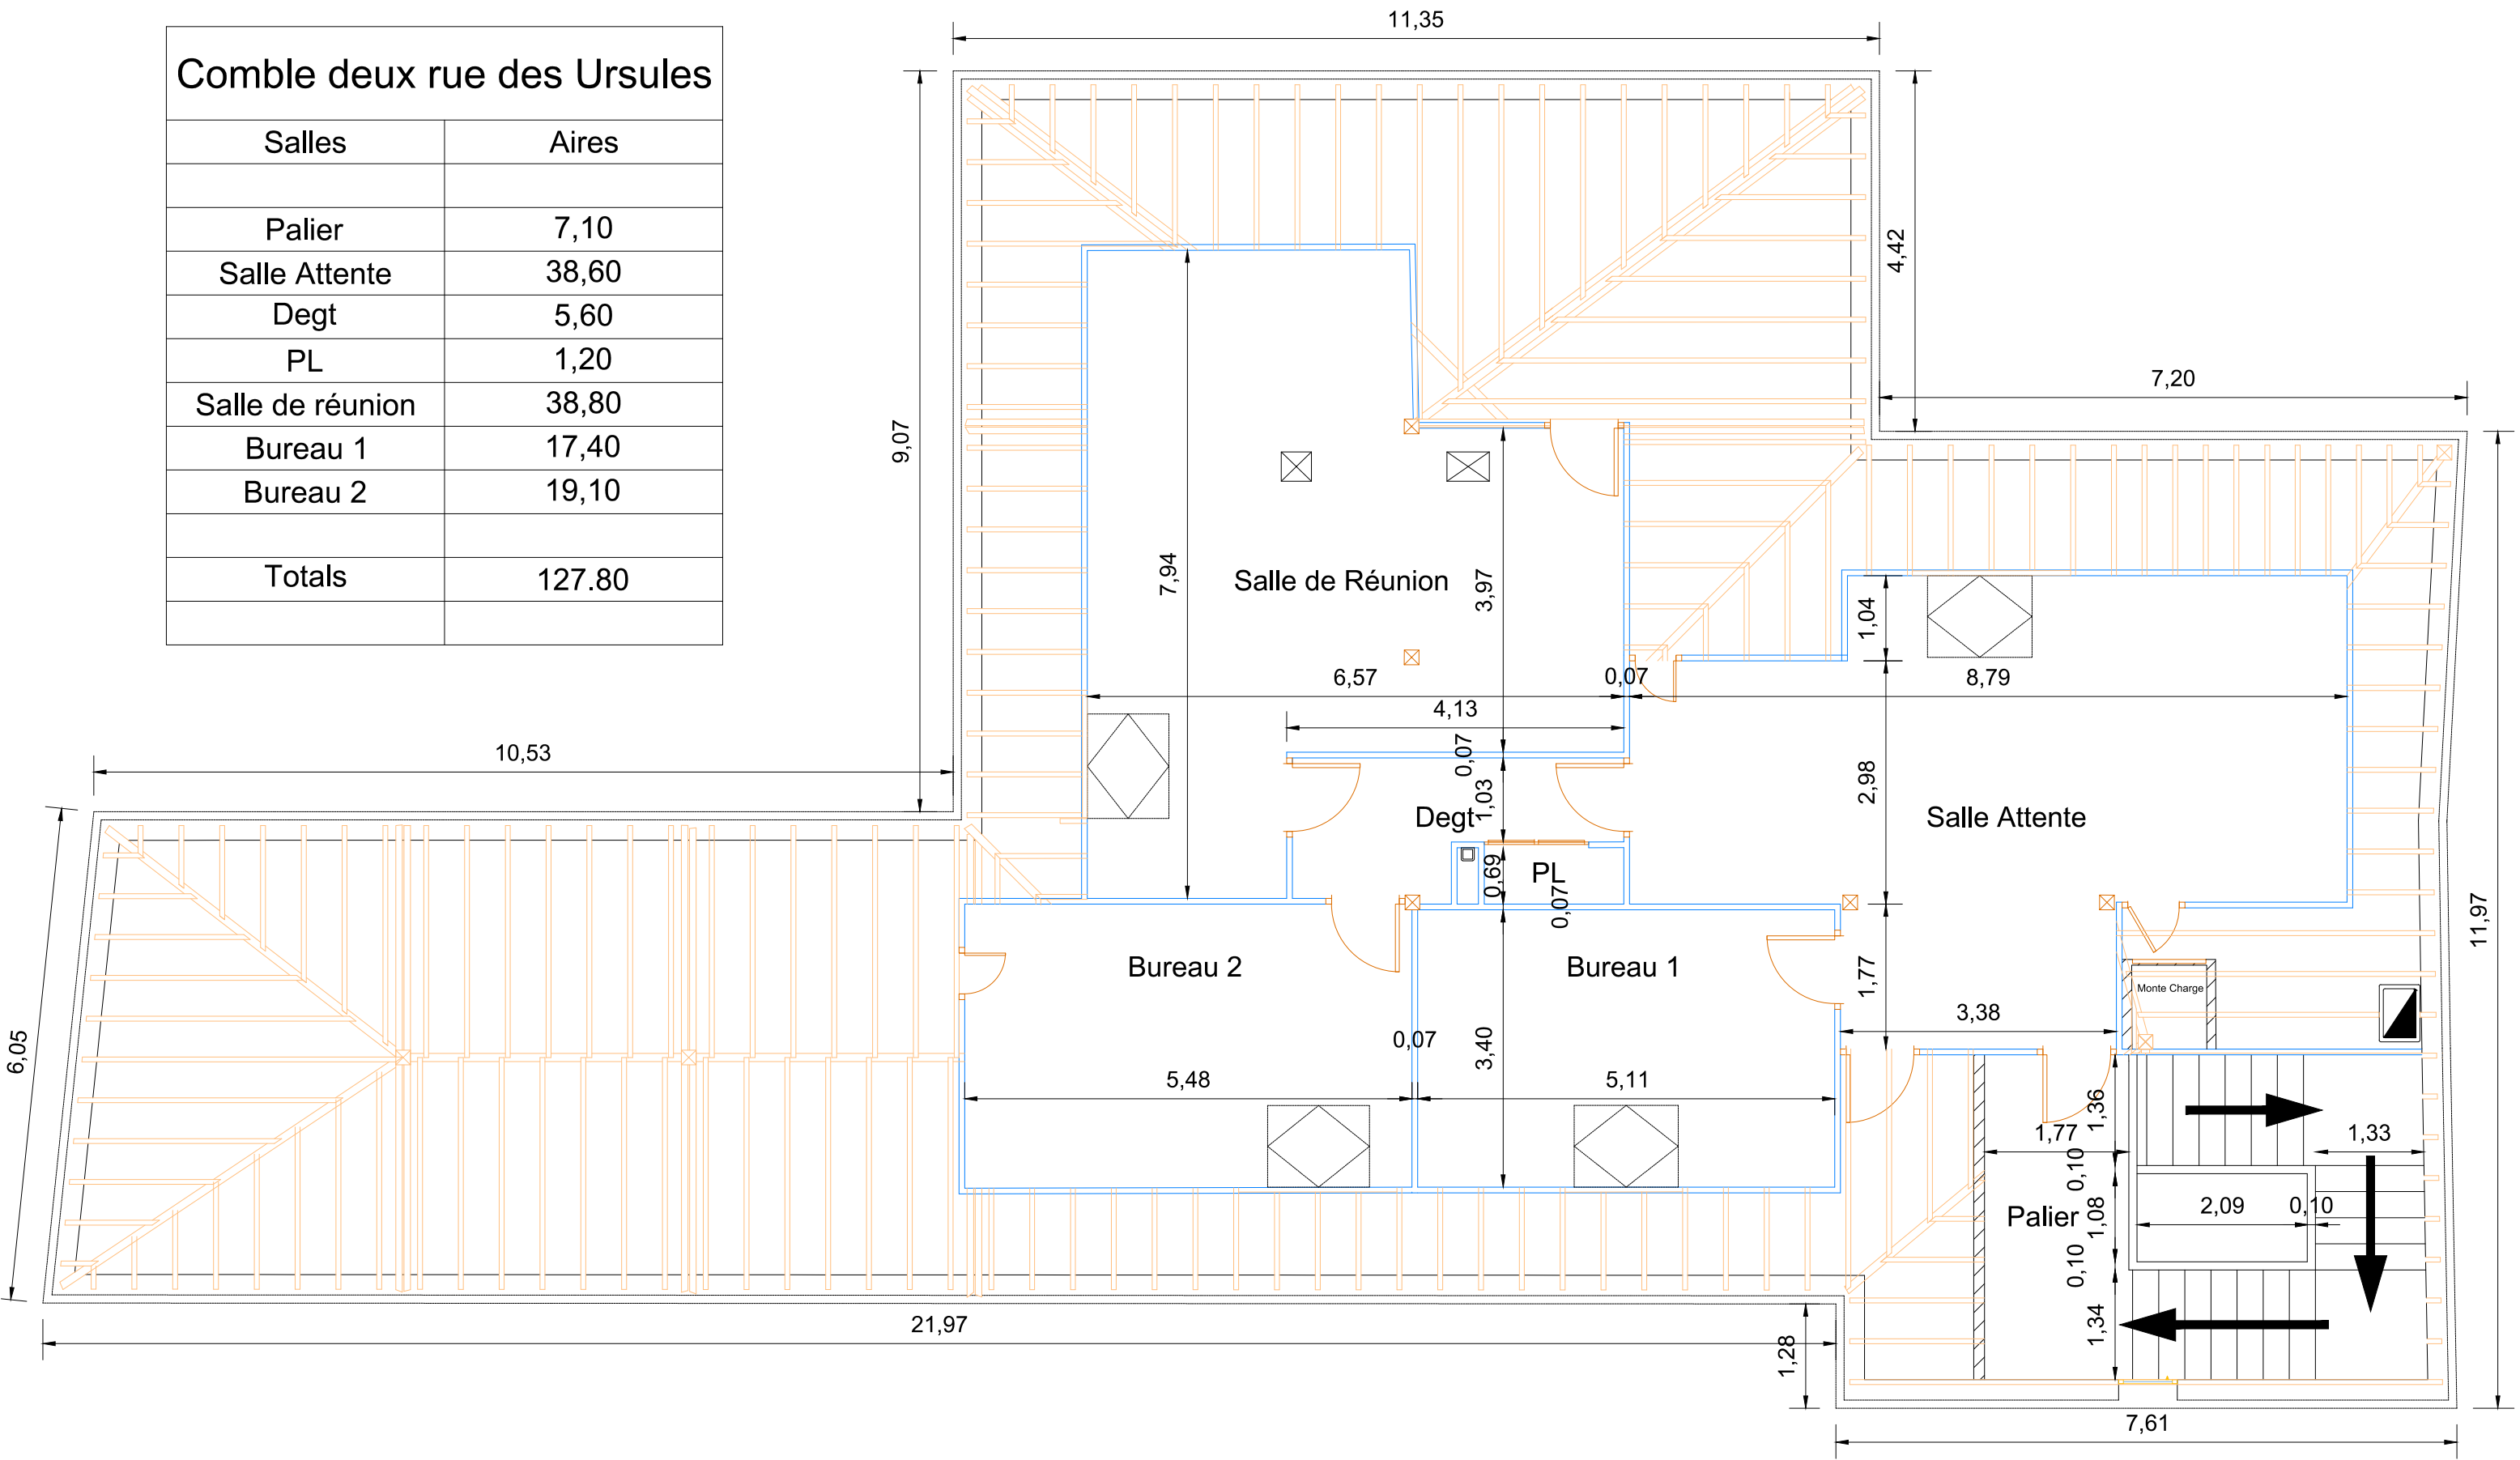

Comble deux rue des Ursules	
Salles	Aires
Palier	7,10
Salle Attente	38,60
Degt	5,60
PL	1,20
Salle de réunion	38,80
Bureau 1	17,40
Bureau 2	19,10
Totals	127.80

Services Techniques
de la Ville de MONTLUÇON

Vue en plan:
échelle 1/75 e

Combles
2 RUE DES URSULES