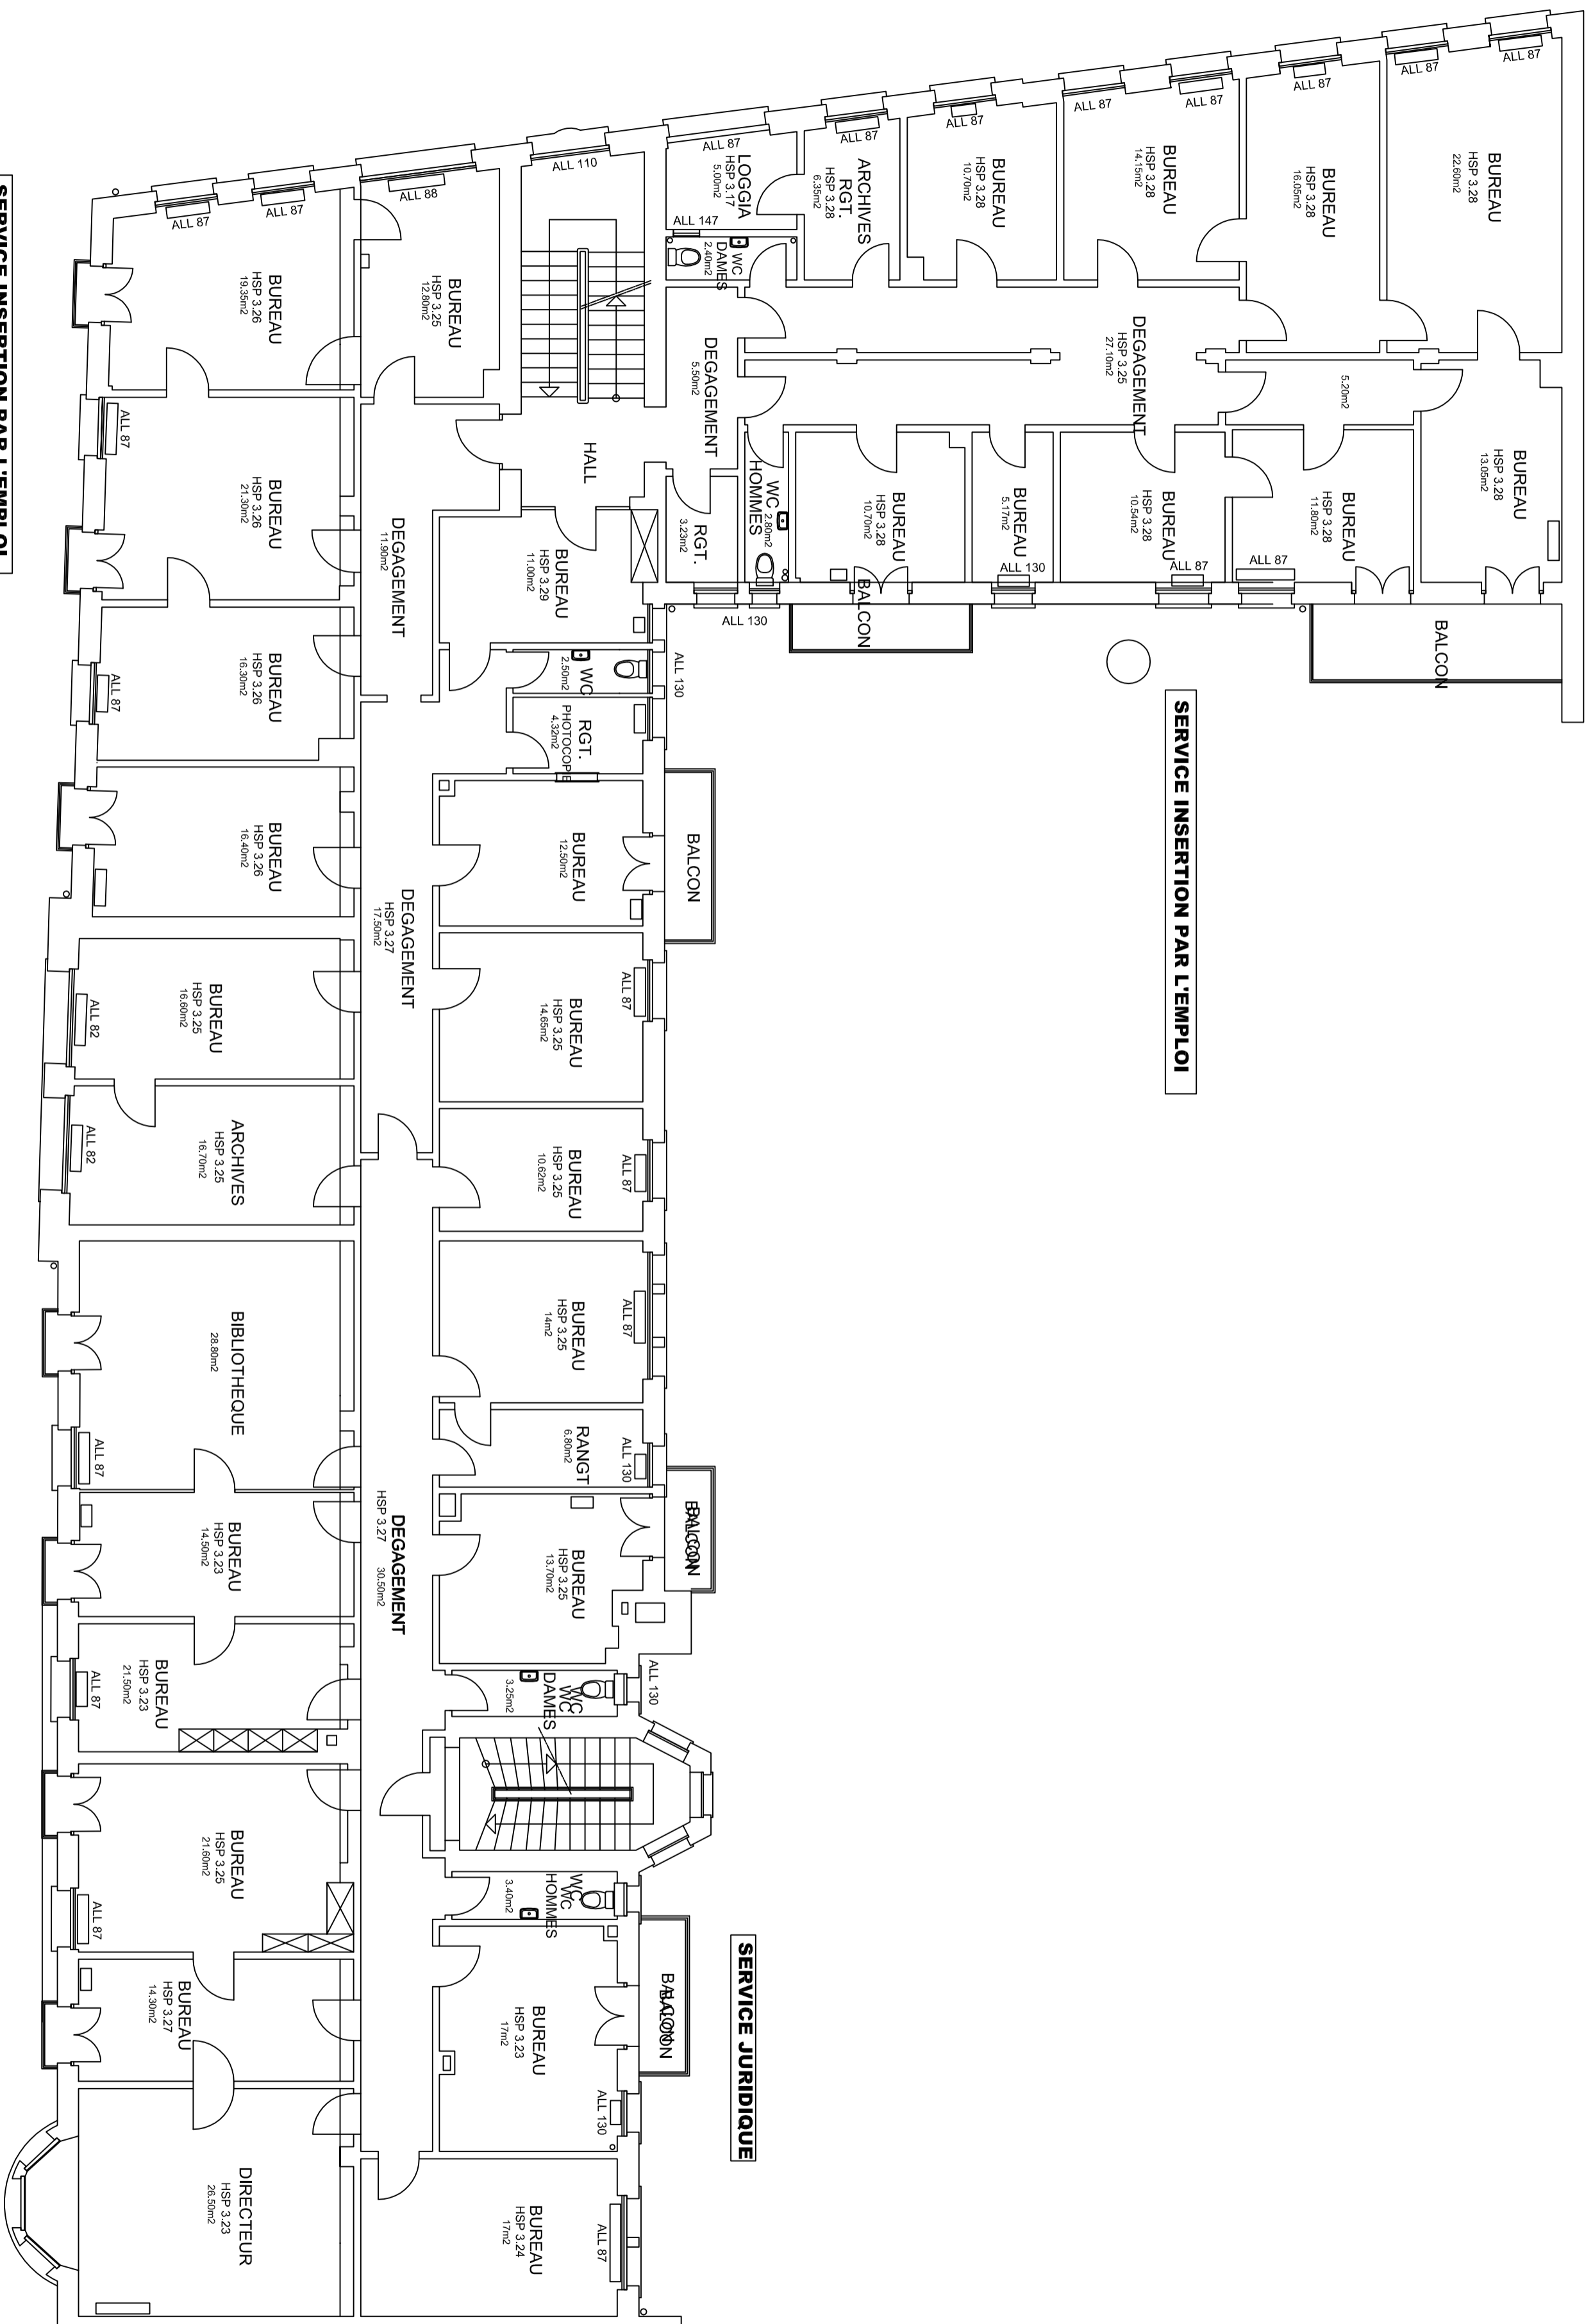

RUE DE BERNE

RUE DE LAUSANNE

Strasbourg
IMMEUBLE BERNE
21, rue de Berne

ARCHITECTURE

ETAT EXISTANT
Étage 2

EA
EHELLE: 1/100
DECEMBRE 2000

LOUIS COSTE
C.N.S.T. S.R.V.L.S.