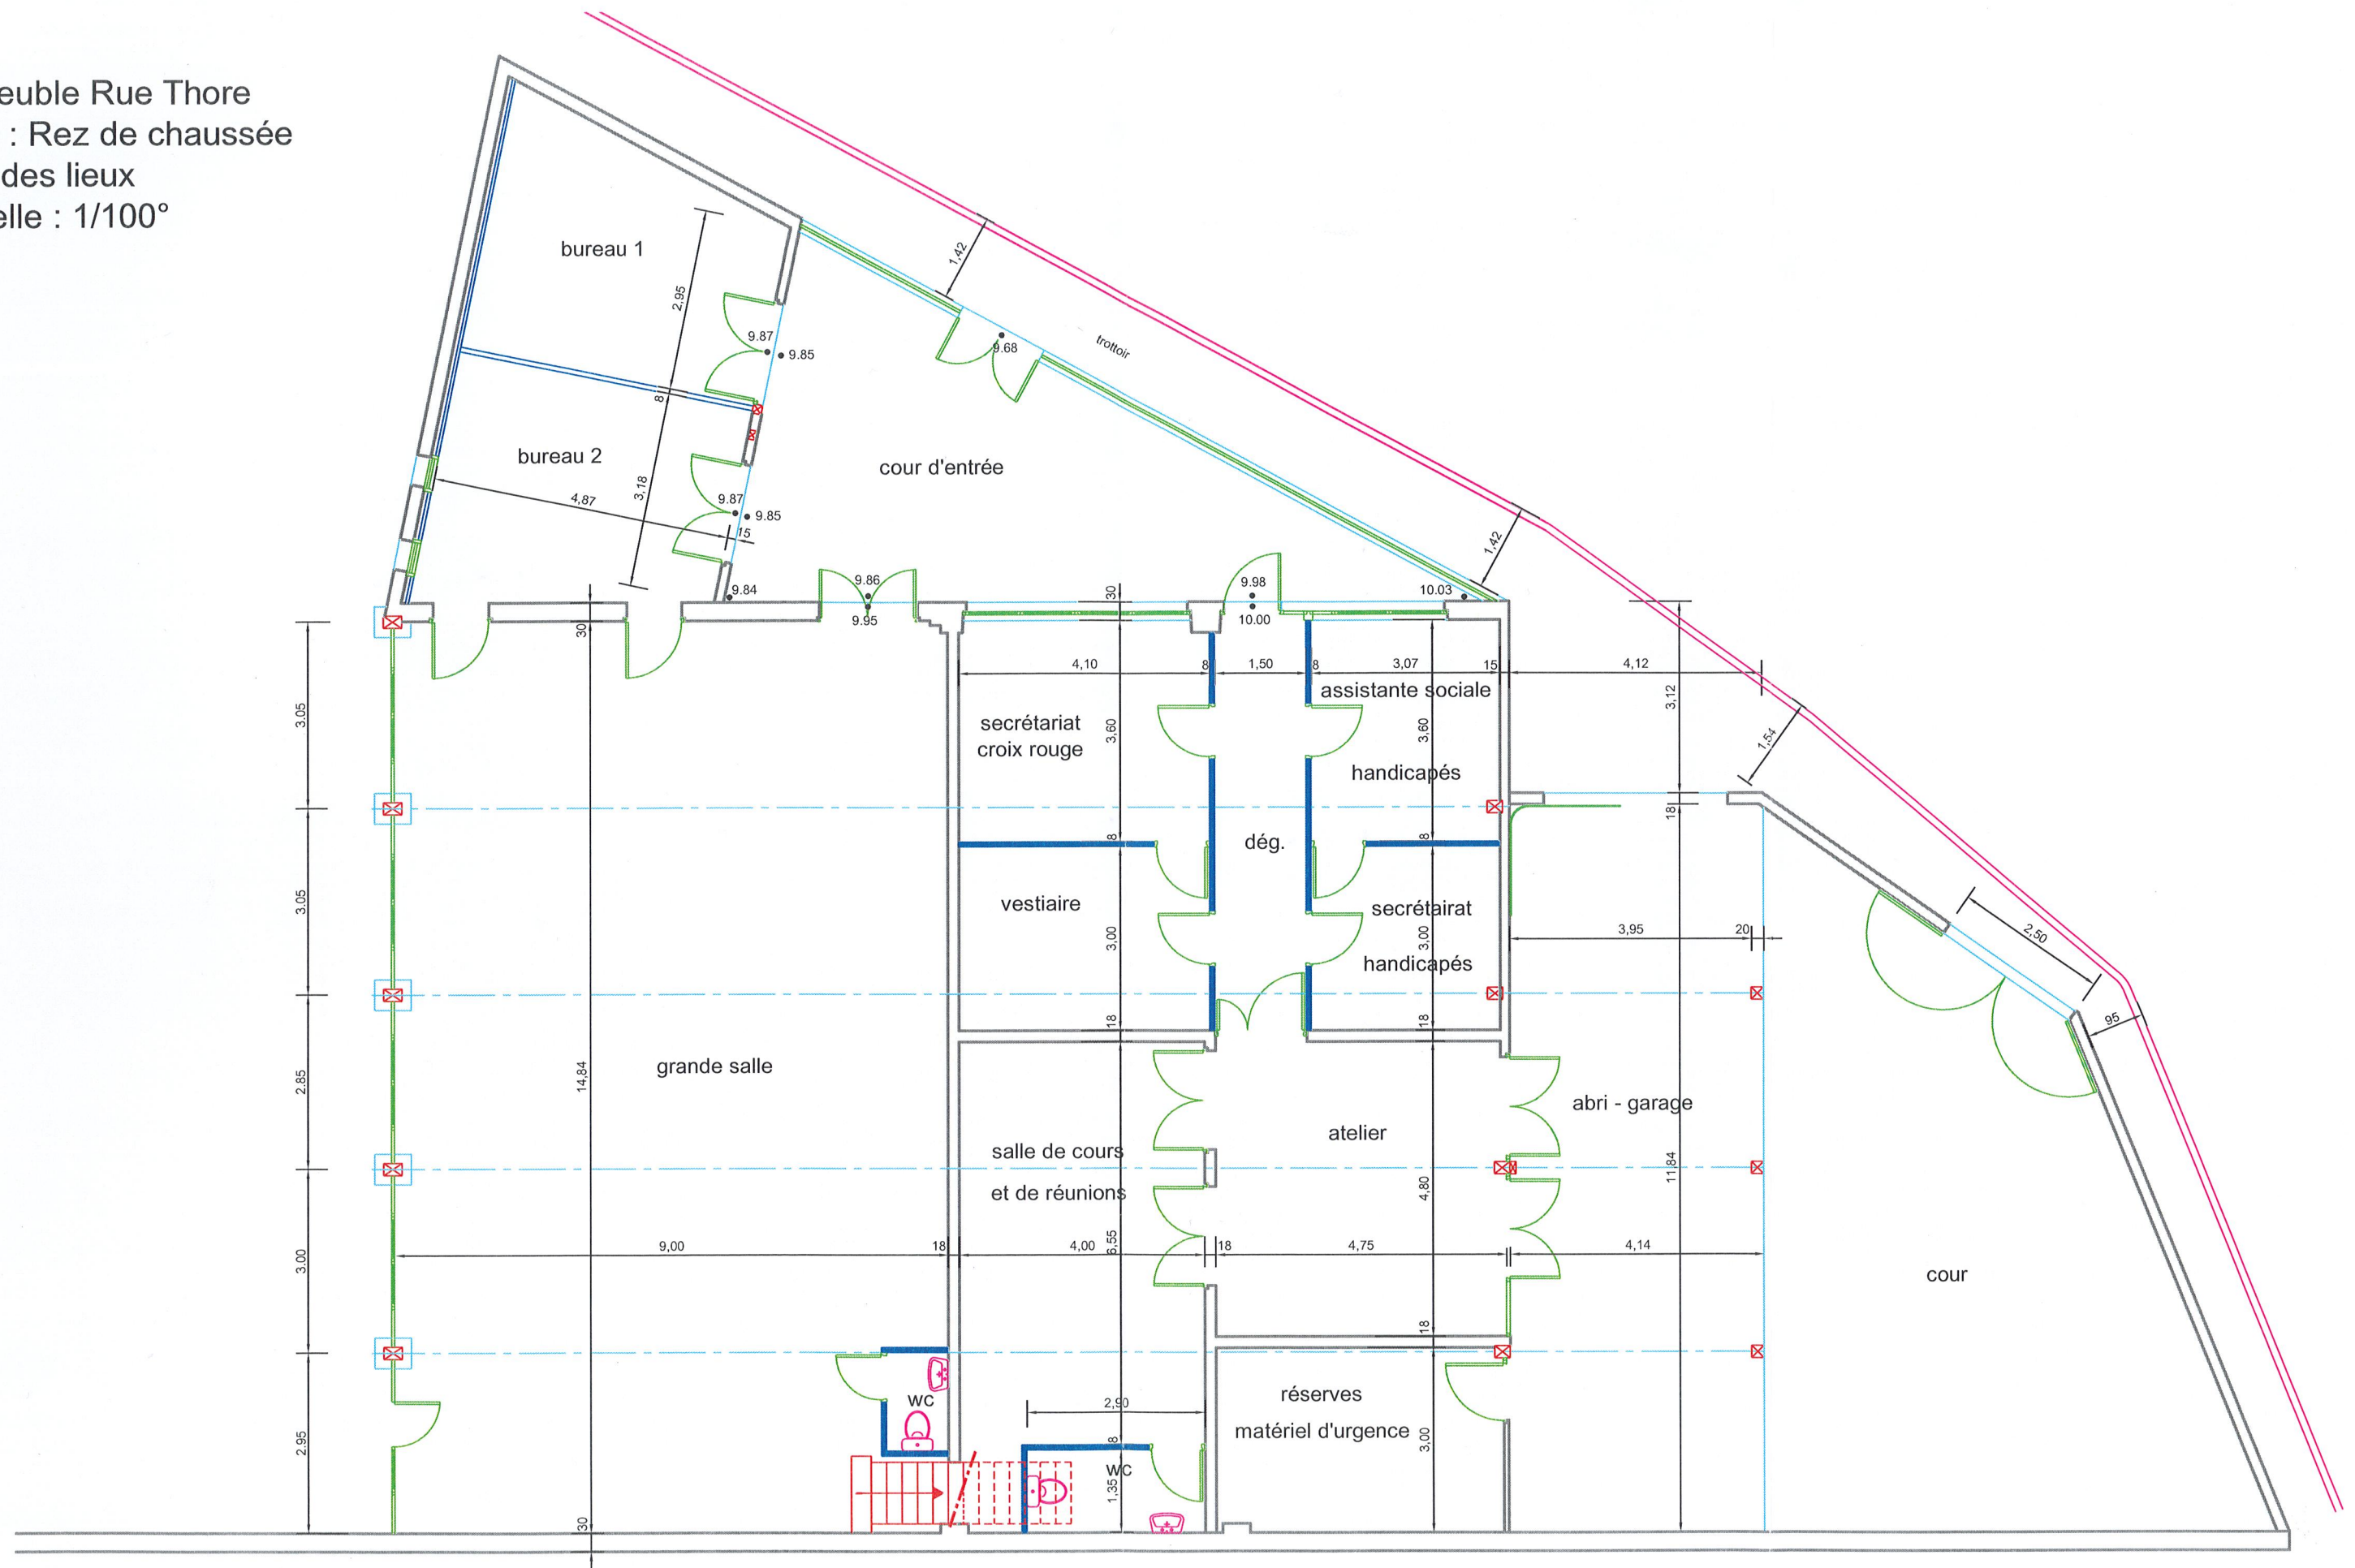

Immeuble Rue Thore
 Plan : Rez de chaussée
 Etat des lieux
 Echelle : 1/100°

Plan : rez-de-chaussée