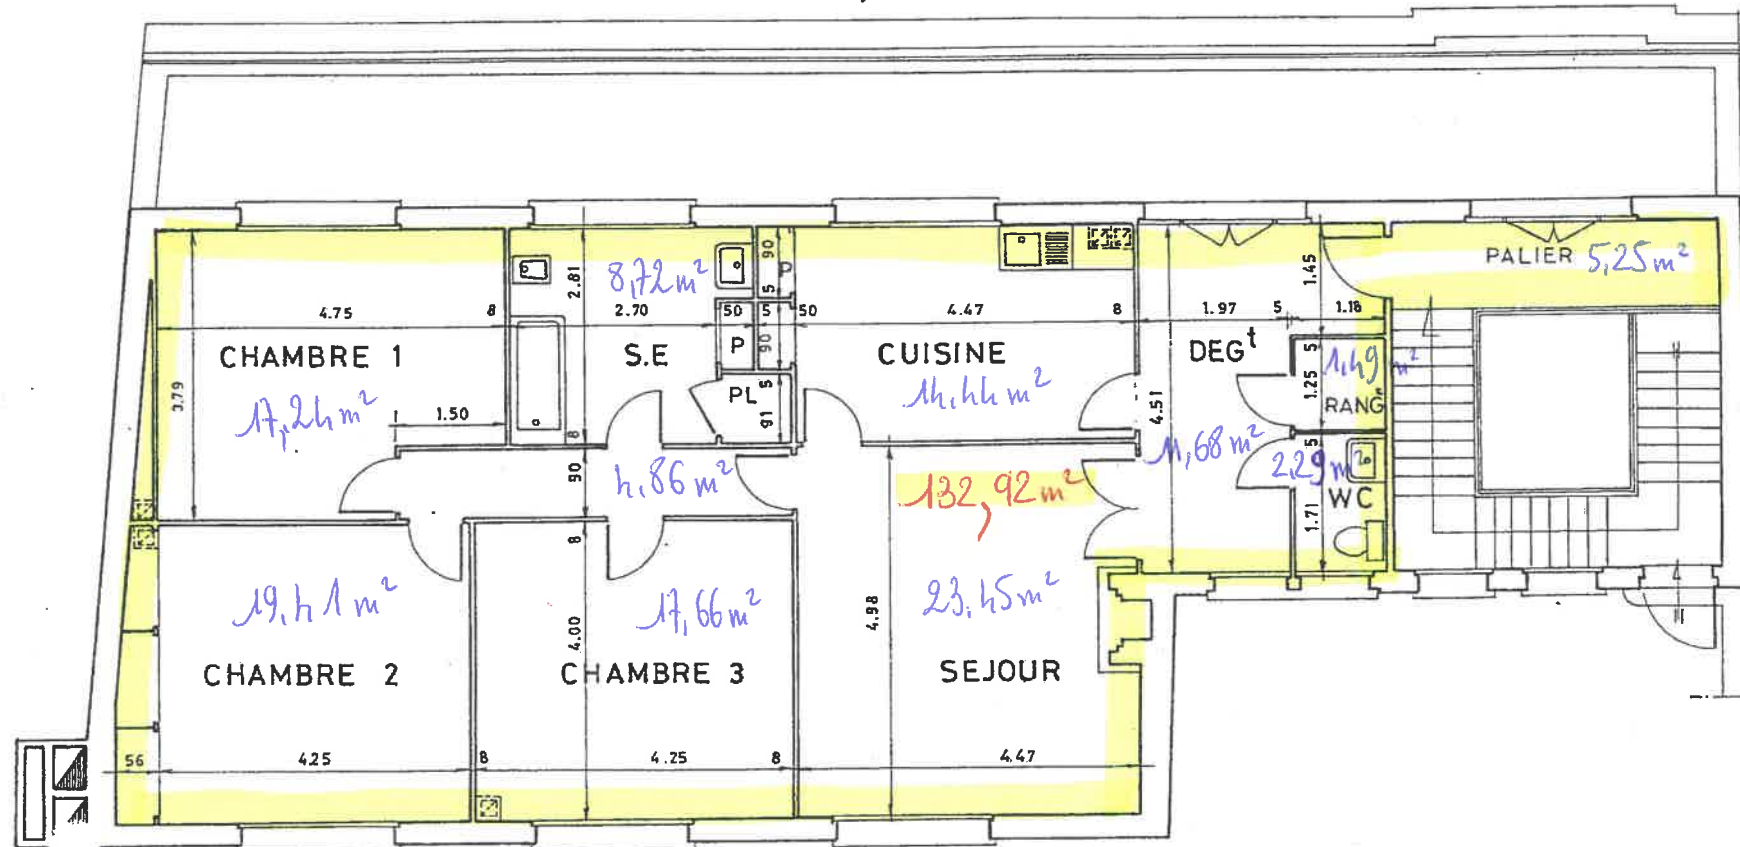

# LOGEMENT INSTITUTEUR TEMPLE

12 RUE MARCELIN BERTHELOT  
MATERNELLE

Surf Plancher = rouge

Surf Pièce = bleu