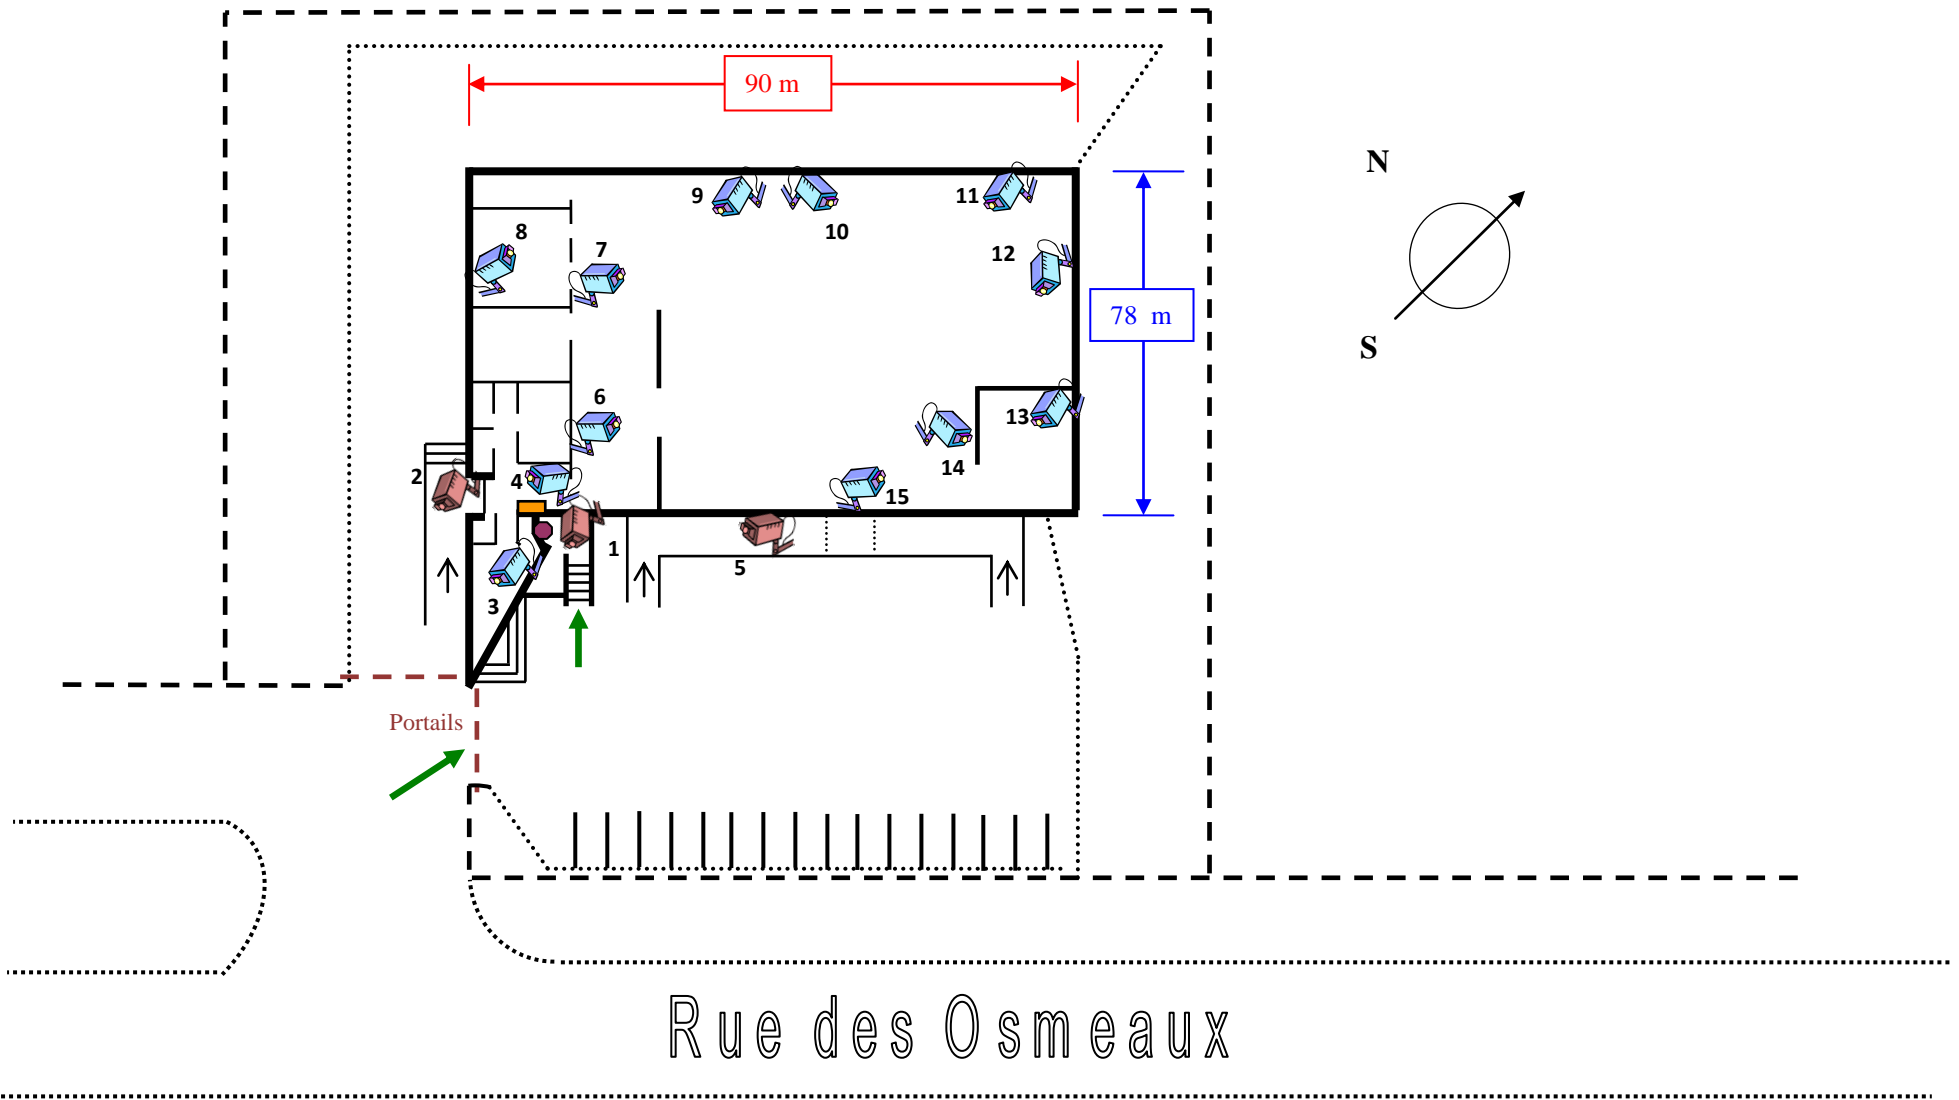

# NATIXIS DREUX -- Ex LOISELET – 17 Rue des Osmeaux – 28100 – DREUX

## Légende

→ Accès

■ Centrale

📹 Détecteurs intérieurs

📹 Détecteurs extérieurs

● Lecteur de badges