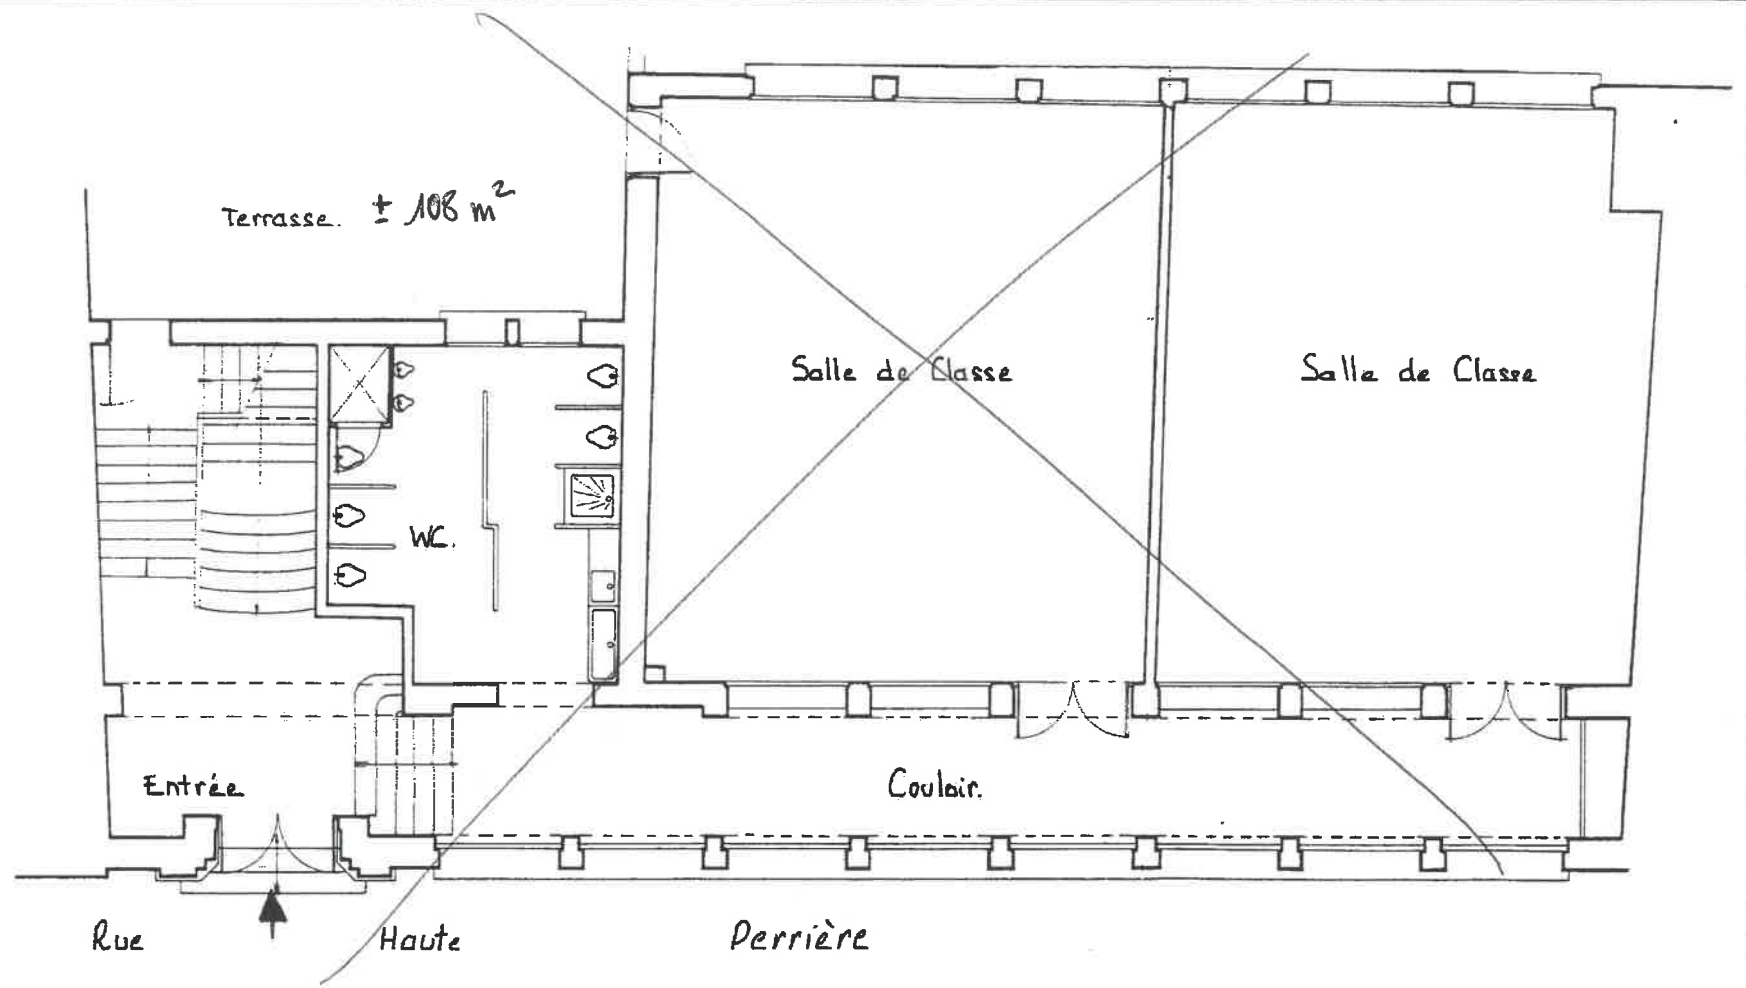

ETAT ACTUEL

ETAT PROJETE

Surf. Plancher = rouge
Surf. Piece = bleu

designat. de l'ouvrage ECOLE MATERNELLE TEMPLE
adresse ENTREE RUE HAUTE PERRIERE AUXERRE
etat considere ETAT ACTUEL .. ETAT PROJETE
designat. du sess. PROJET D'AMENAGEMENT DIVERS.
DEPARTEMENT ETUDES BATIMENTS ET INSTALLATION DE LOCAUX

C ^o OUVRAGE	16
N ^o DU PLAN	
ECH. ORIGINALE	1100
DATE	7 - JUILLET 98.
DESINE PAR	F.M.
STB VILLE D'AUXERRE	

DATES
MISES A JOUR