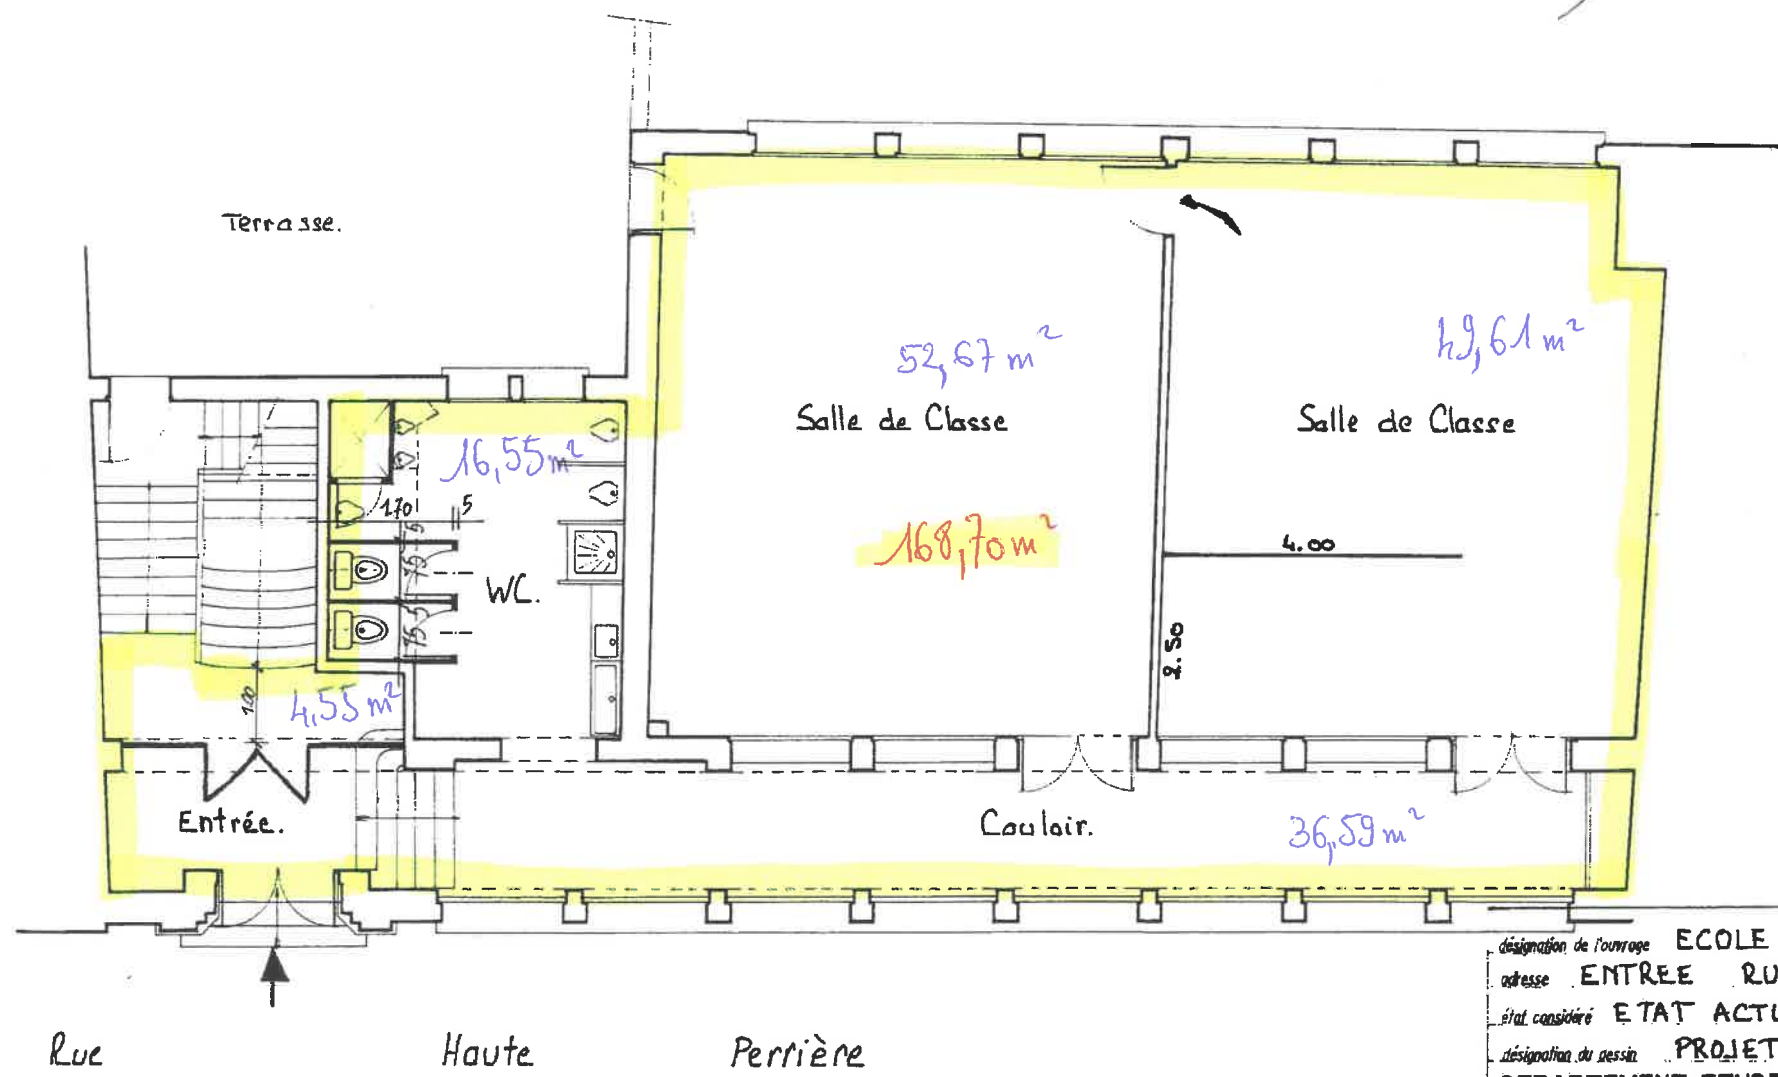

ETAT ACTUEL

ETAT PROJETE

Surf. Plancher = rouge
Surf. Piece = bleu

designat. de l'ouvrage ECOLE MATERNELLE TEMPLE
adresse ENTREE RUE HAUTE PERRIERE AUXERRE
etat considere ETAT ACTUEL .. ETAT PROJETE
designat. du sess. PROJET D'AMENAGEMENT DIVERS.
DEPARTEMENT ETUDES BATIMENTS ET INSTALLATION DE LOCAUX

C ^o OUVRAGE	16
N ^o DU PLAN	
ECH. ORIGINALE	1100
DATE	7 - JUILLET 98.
DESINE PAR	F.M.
STB VILLE D'AUXERRE	

DATES
MISES A JOUR