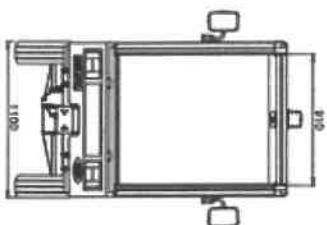

# Goupil G3-L<sup>(\*)</sup> - FOURGON A RIDEAUX

Fourgon standard

Fourgon allargi

VOLUME UTILE	G3	G3-L
DU FOURGON STANDARD	2,40 m <sup>3</sup>	2,90 m <sup>3</sup>
DU FOURGON ELARGI	3,06 m <sup>3</sup>	3,50 m <sup>3</sup>
RAYON DE BRAQUAGE HORS-TOUIT	3 m	4 m