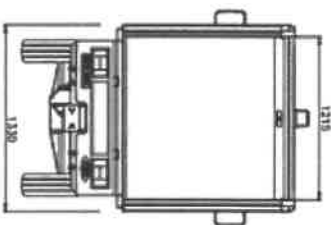

# Goupil G3-L<sup>(\*)</sup> - FOURGON A RIDEAUX

Fourgon standard

Fourgon allargi

VOLUME UTILE	G3	G3-L
DU FOURGON STANDARD	2,40 m <sup>3</sup>	2,90 m <sup>3</sup>
DU FOURGON ELARGI	3,06 m <sup>3</sup>	3,50 m <sup>3</sup>
RAYON DE BRAQUAGE HORS-TOUIT	3 m	4 m