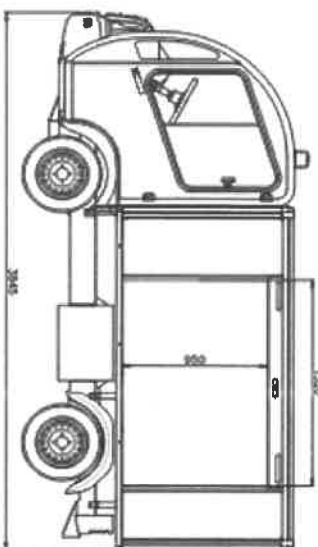

# Goupil G3-L<sup>(\*)</sup> - FOURGON A RIDEAUX

Fourgon standard

Fourgon allargi

VOLUME UTILE	G3	G3-L
DU FOURGON STANDARD	2,40 m <sup>3</sup>	2,90 m <sup>3</sup>
DU FOURGON ELARGI	3,06 m <sup>3</sup>	3,50 m <sup>3</sup>
RAYON DE BRAQUAGE HORS-TOUIT	3 m	4 m