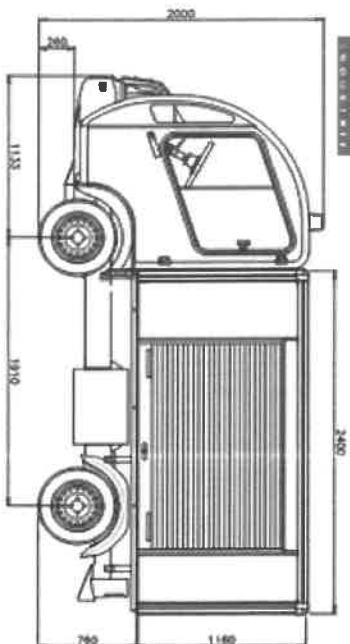

# Goupil G3-L<sup>(\*)</sup> - FOURGON A RIDEAUX

Fourgon standard

Fourgon allargi

VOLUME UTILE	G3	G3-L
DU FOURGON STANDARD	2,40 m <sup>3</sup>	2,90 m <sup>3</sup>
DU FOURGON ELARGI	3,06 m <sup>3</sup>	3,50 m <sup>3</sup>
RAYON DE BRAQUAGE HORS-TOUIT	3 m	4 m