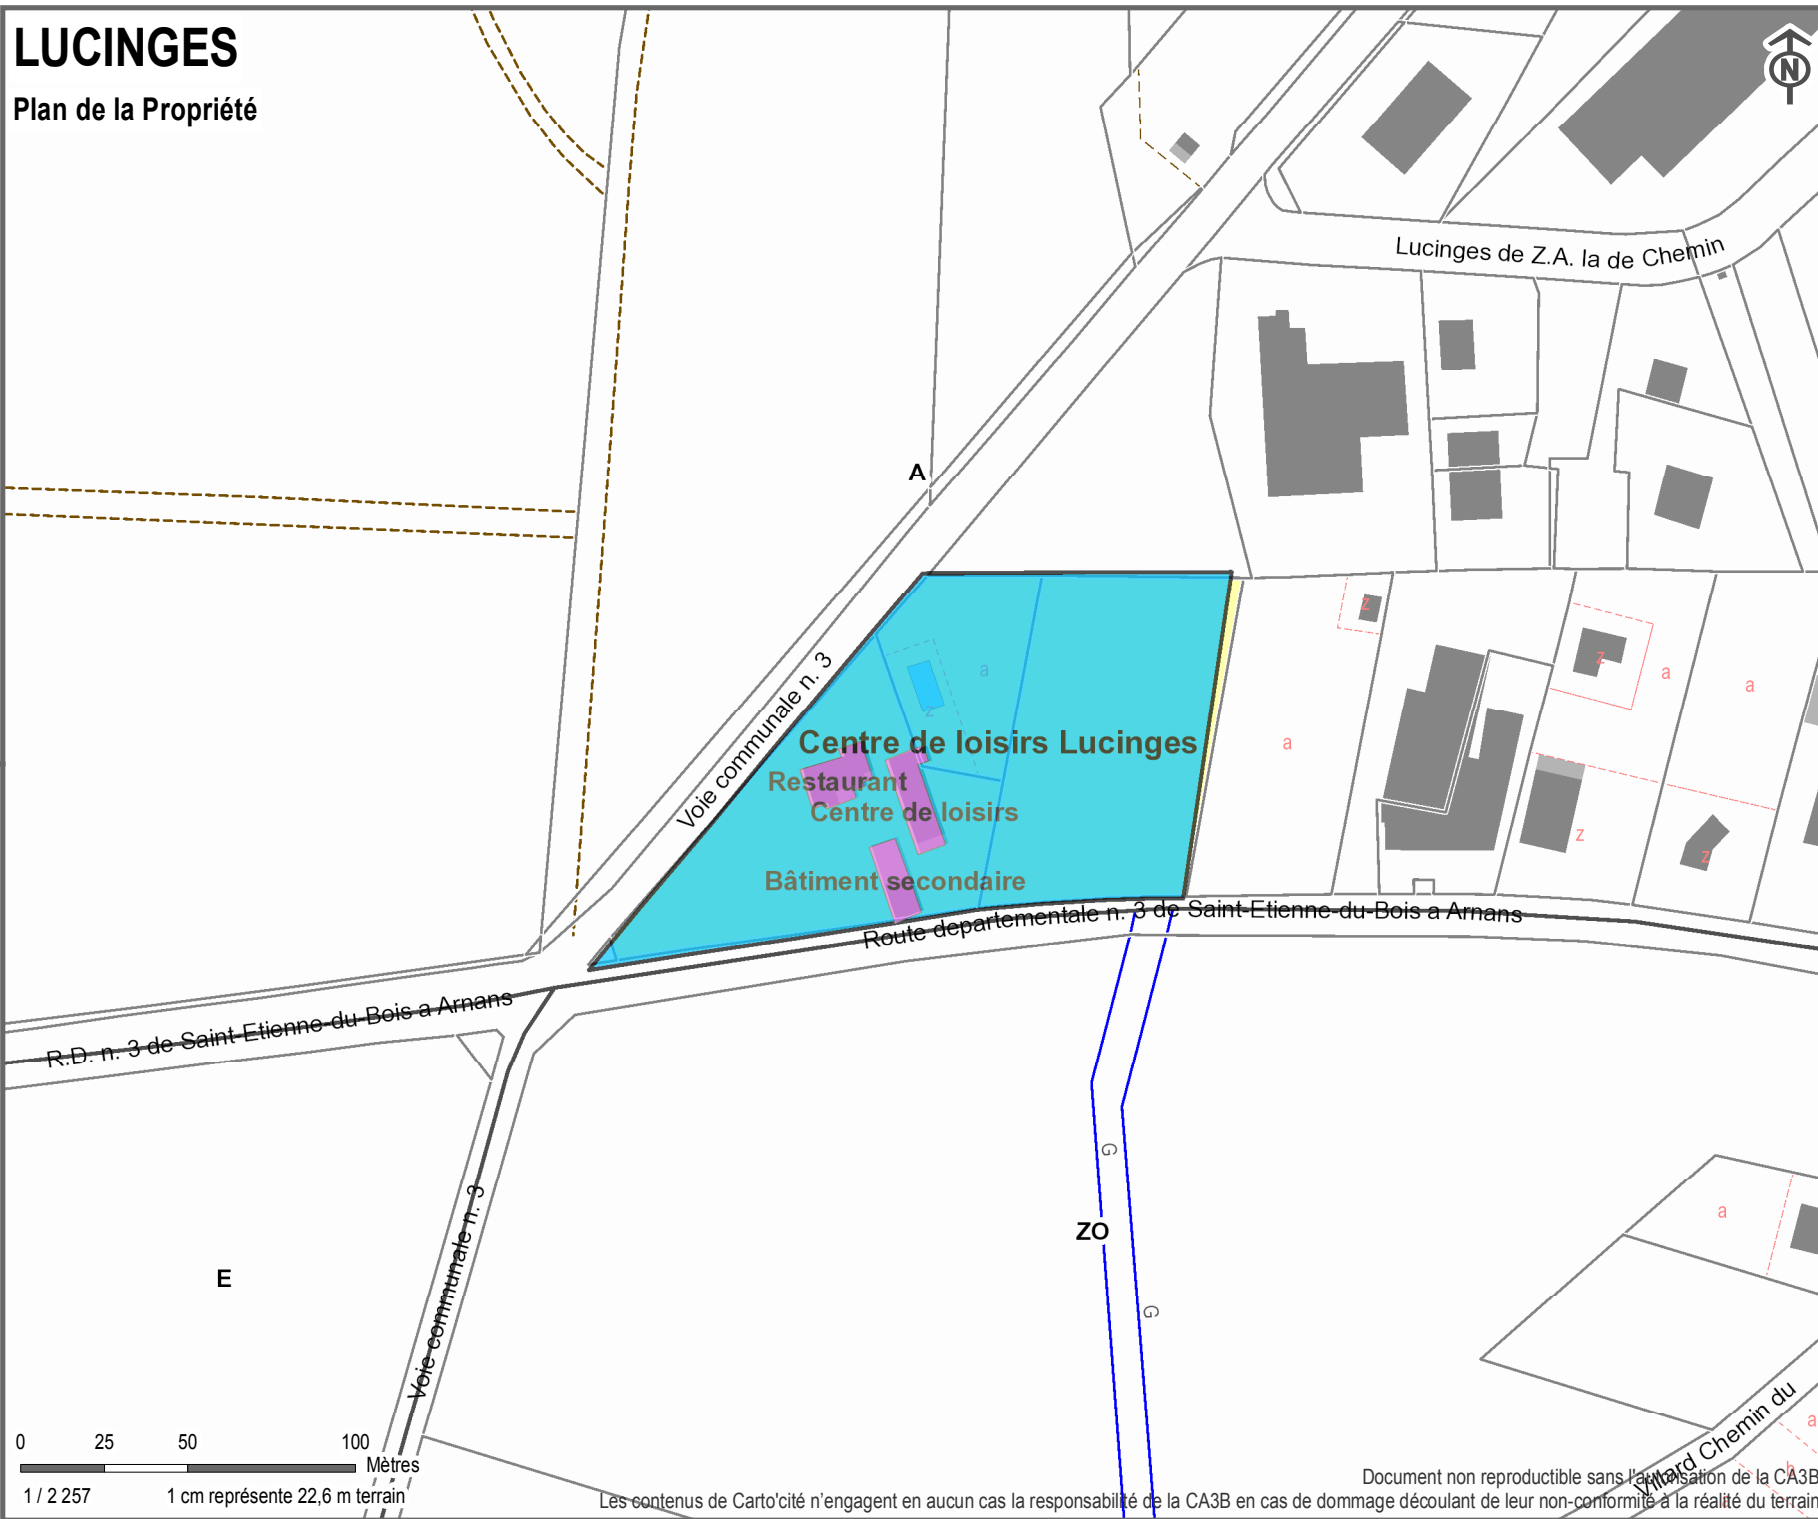

# LUCINGES

Plan de la Propriété

GRAND bassin de  
BOURG-EN-BRESSE  
communauté d'agglomération

Carto'cité

1 / 2 257 1 cm représente 22,6 m terrain

Les contenus de Carto'cité n'engagent en aucun cas la responsabilité de la CA3B en cas de dommage découlant de leur non-conformité à la réalité du terrain.