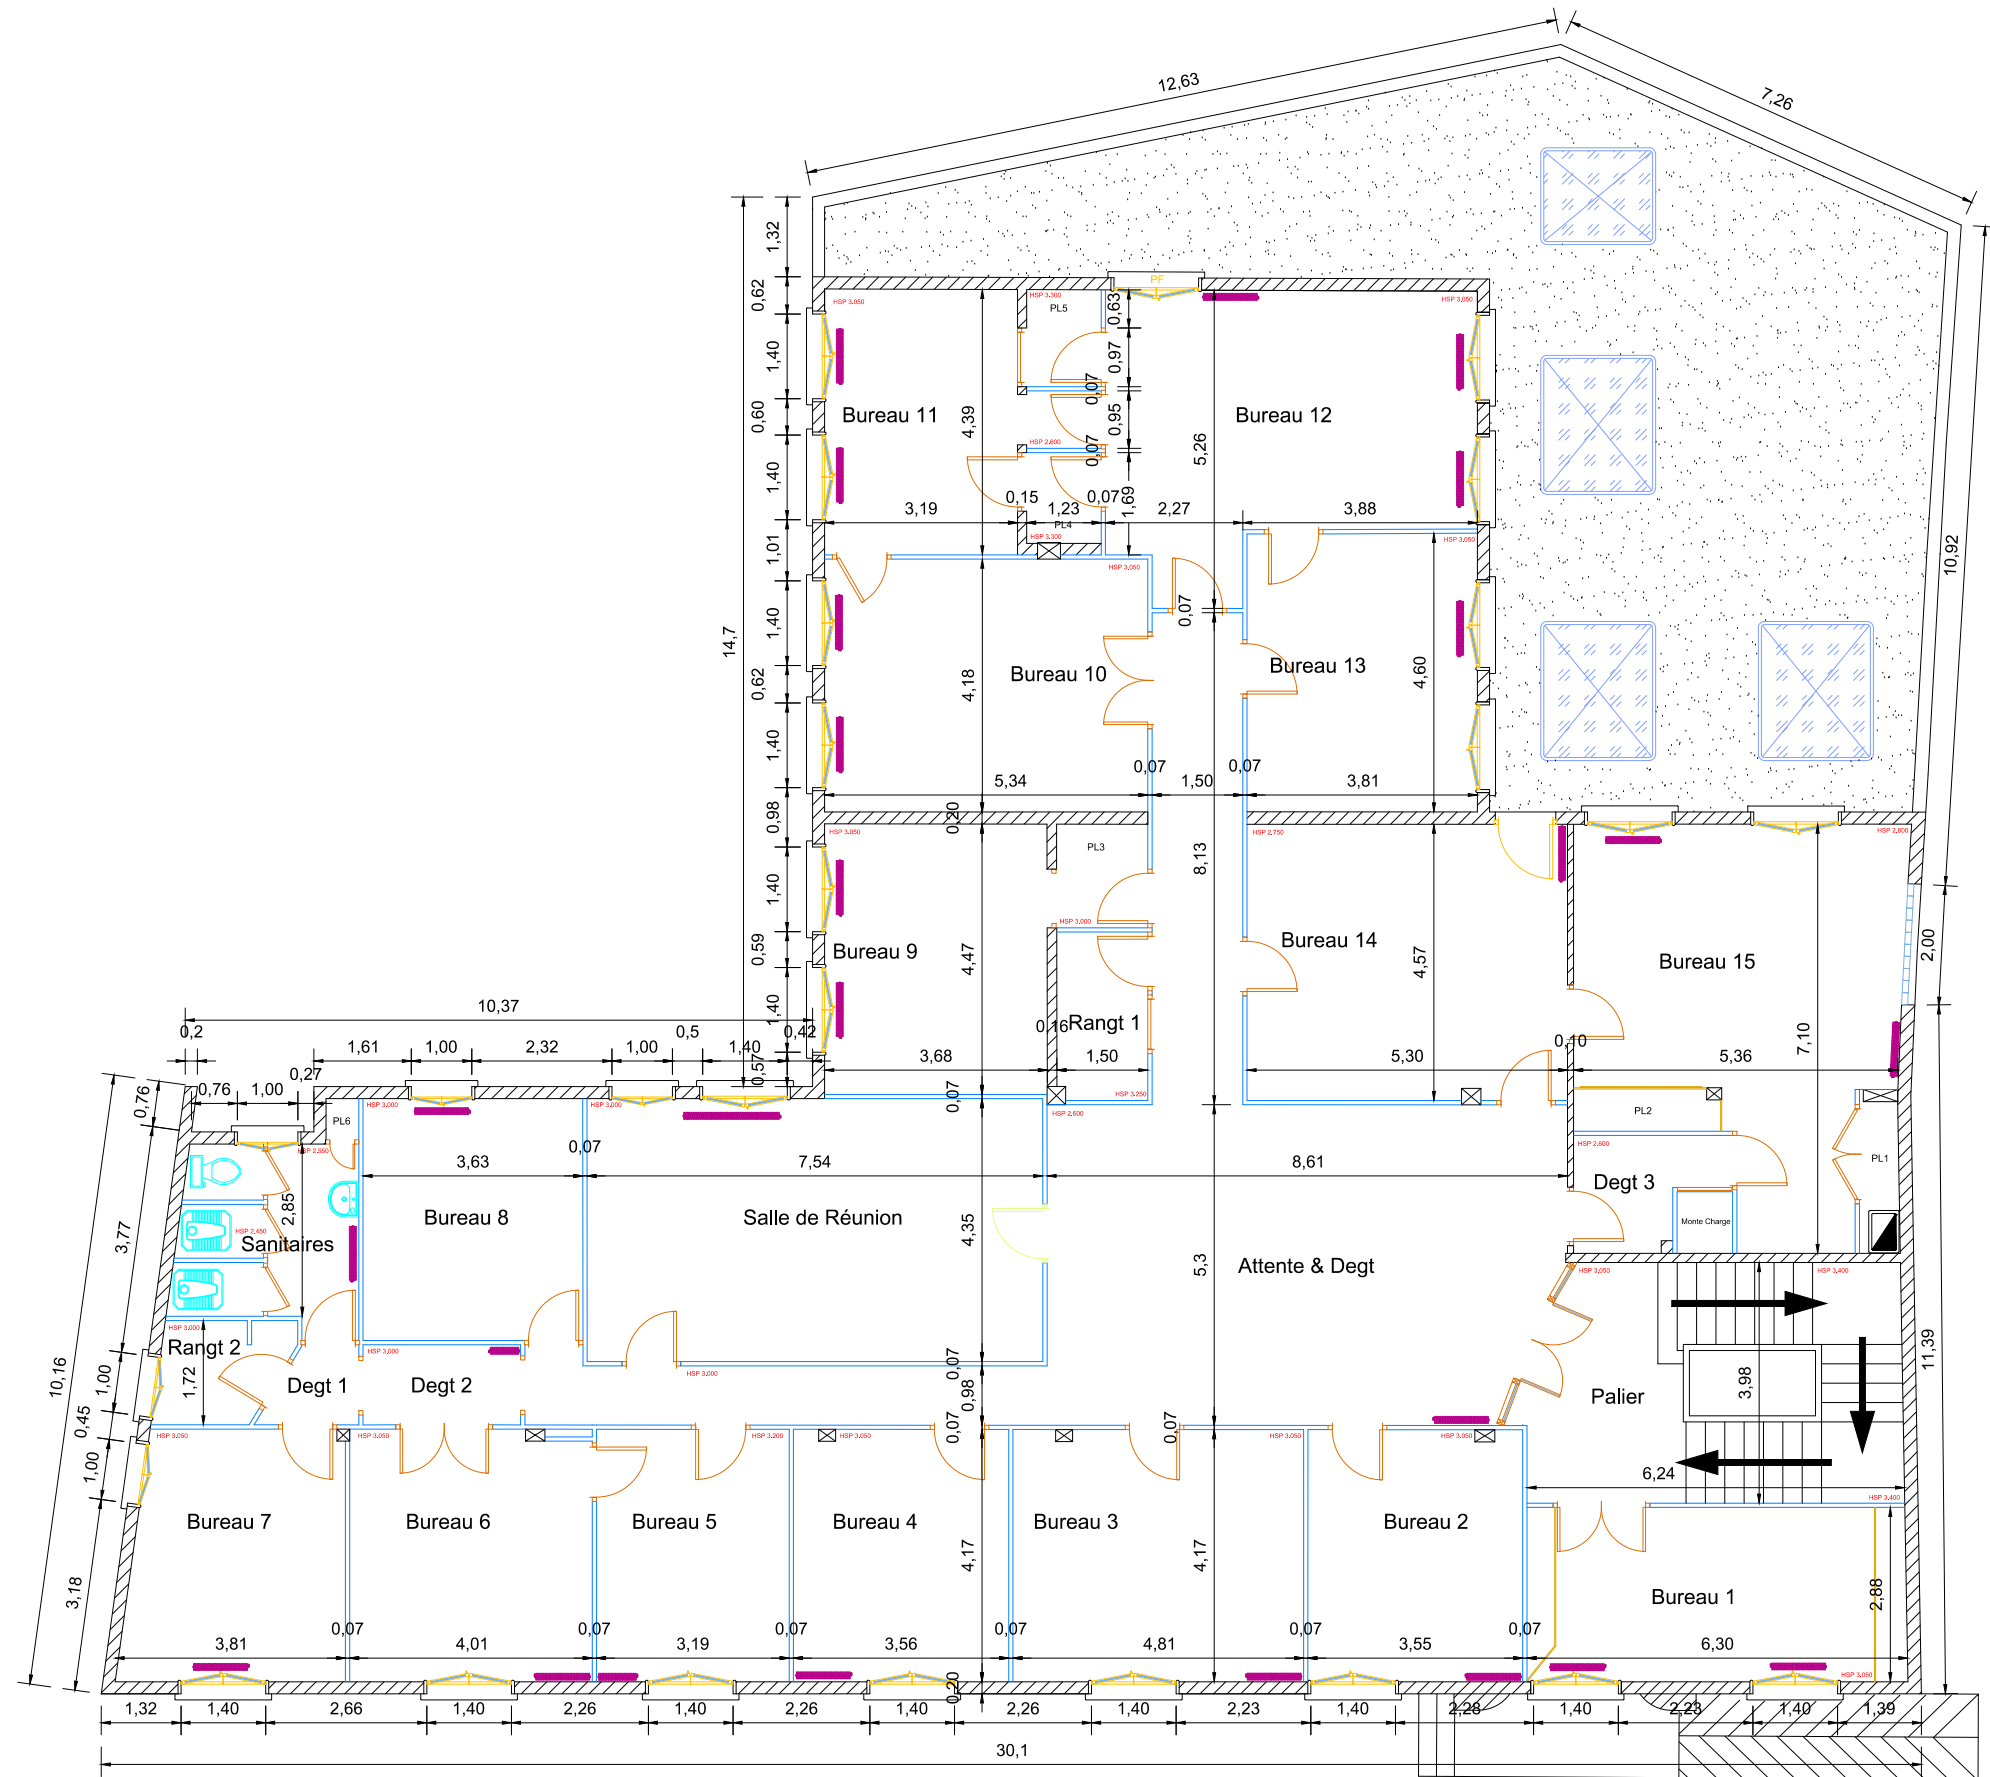

1er Etage deux rue des Ursules	
Salles	Aires
Palier	9,30
Attente & Degt	65,50
Salle de Réunion	32,80
Degt 1	1,90
Degt 2	3,50
Degt 3	4,10
Rangt 1	4,20
Rangt 2	3,50
PL1	1,30
PL2	1,70
PL3	2,70
PL4	2,00
PL5	2,10
PL6	0,40
Sanitaires	8,90
Bureau 1	18,10
Bureau 2	14,80
Bureau 3	20,00
Bureau 4	14,80
Bureau 5	13,40
Bureau 6	16,60
Bureau 7	14,70
Bureau 8	14,60
Bureau 9	16,50
Bureau 10	22,40
Bureau 11	15,40
Bureau 12	26,70
Bureau 13	17,60
Bureau 14	24,30
Bureau 15	29,50
Totals	423.30

Services Techniques
de la Ville de MONTLUÇON

Vue en plan:
échelle 1/125 e

1er Etage
2 RUE DES URSULES