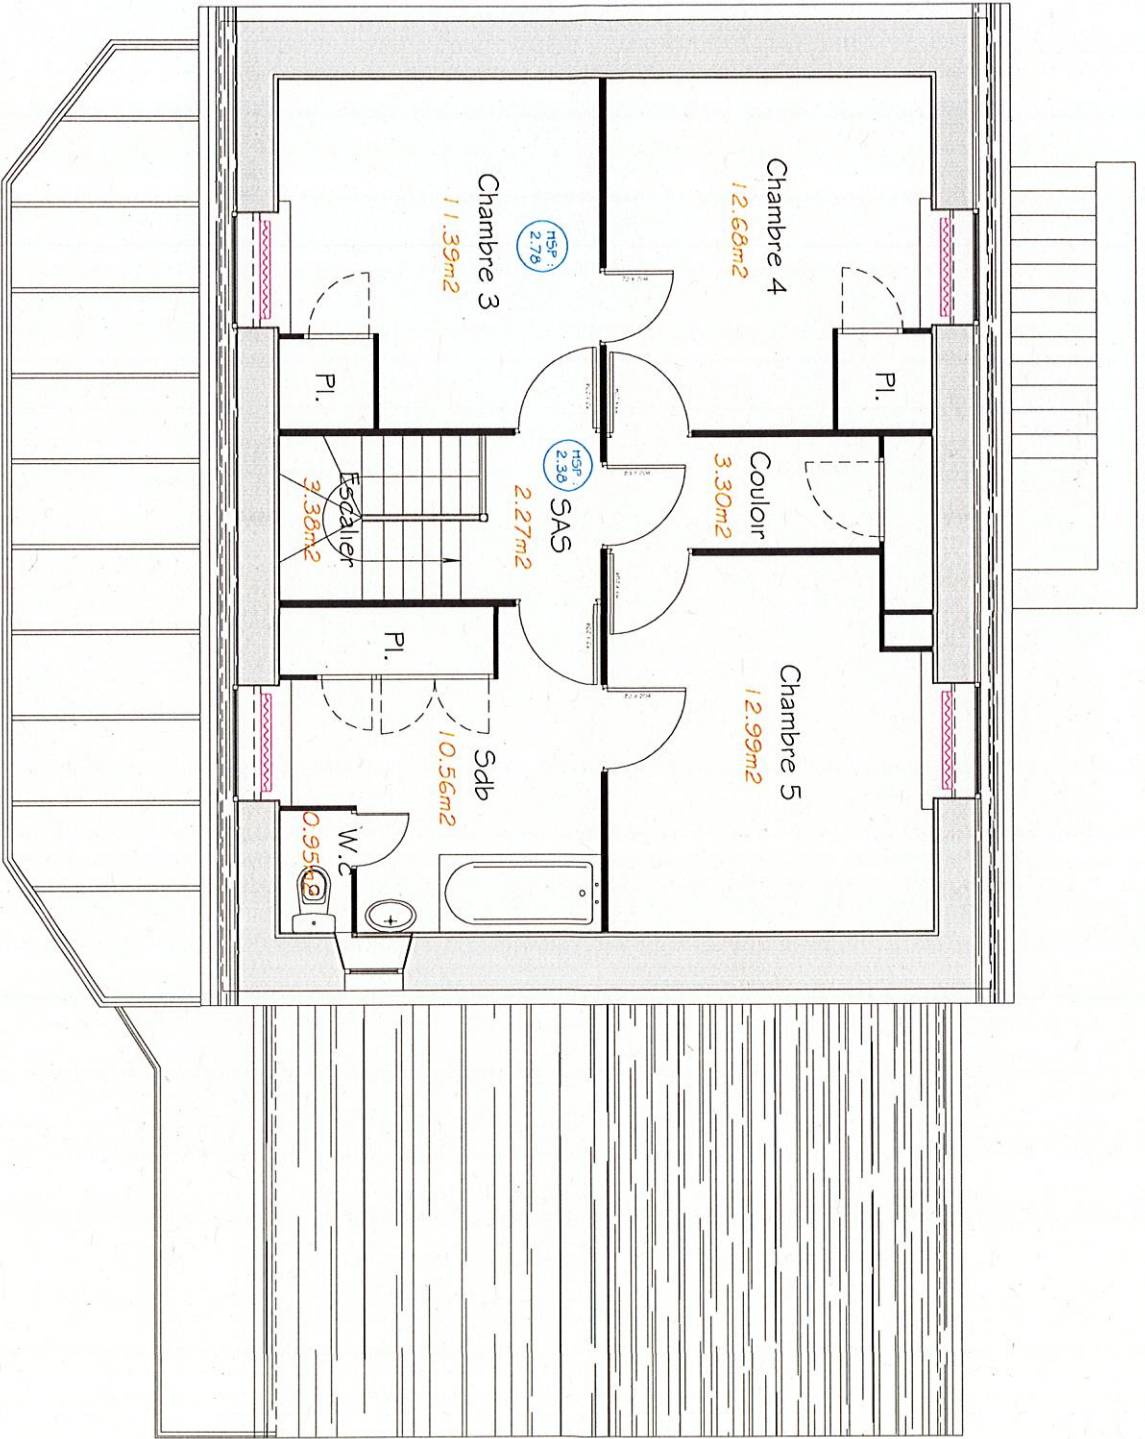

"Logement" 3 rue des écoles  
22170 Chateaulaudren

PLAN DU REZ DE CHAUSSEE      ETAT ACTUEL

DATE:  
11/05/2017

ECHELLE:  
1:75 ème

TECHNICIEN:

DESSINE PAR:

DIRECTION DU  
PATRIMOINE  
SERVICE  
PATRIMOINE  
BÂTI

B.P 2371  
22023  
ST-BRIEUC  
CEDEX 01

"Logement" 3 rue des écoles  
22170 Chateaulaudren

PLAN DU 1<sup>ER</sup> ETAGE  
ETAT ACTUEL

DATE:  
11/05/2017

ECHELLE:  
1:75 eme

TECHNICIEN:

DESSINE PAR:  
LUCCO Benjamin  
Tel: 02 96 77 68 50