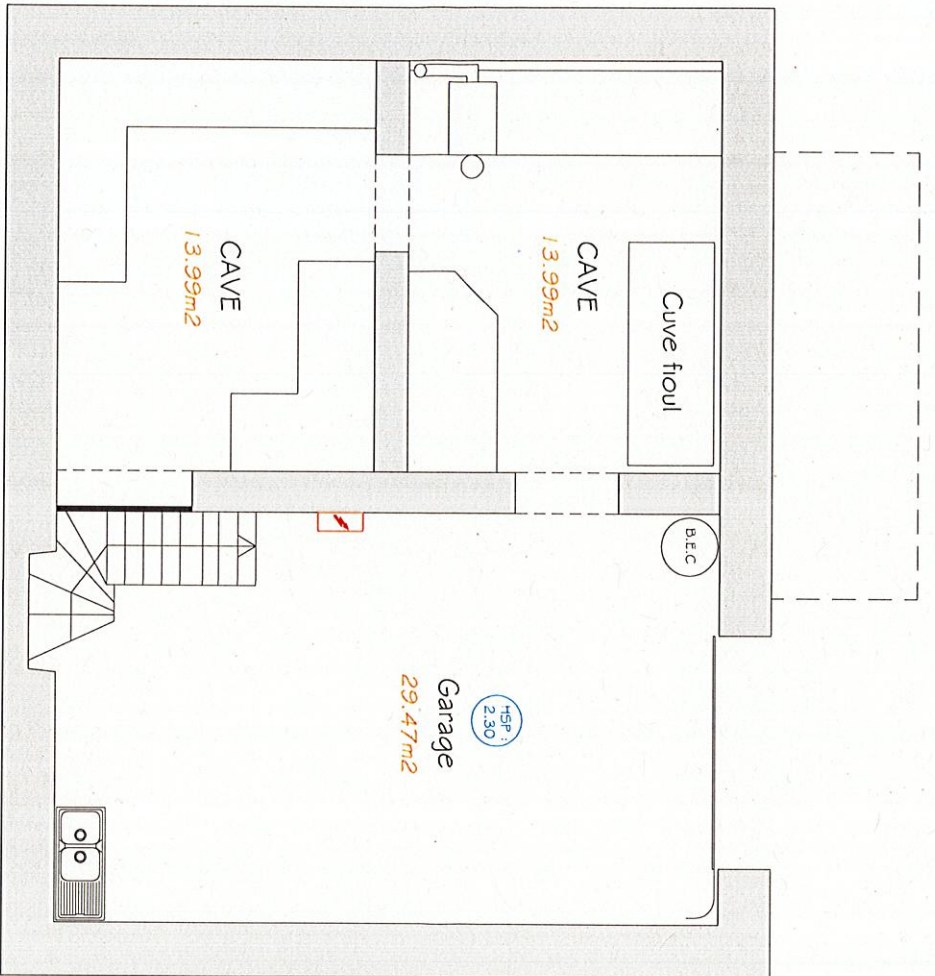

"Logement" 3 rue des écoles
22170 Châtelaudren

PLAN DU SOUS-SOL
ETAT ACTUEL

DATE:
11/05/2017

ECHELLE:
1:75 cmc

TECHNICIEN:

DESSINE PAR:

DIRECTION DU
PATRIMOINE
SERVICE
PATRIMOINE
BATI

B.P 2371
22023
ST-BRIEUC
CEDEX 01