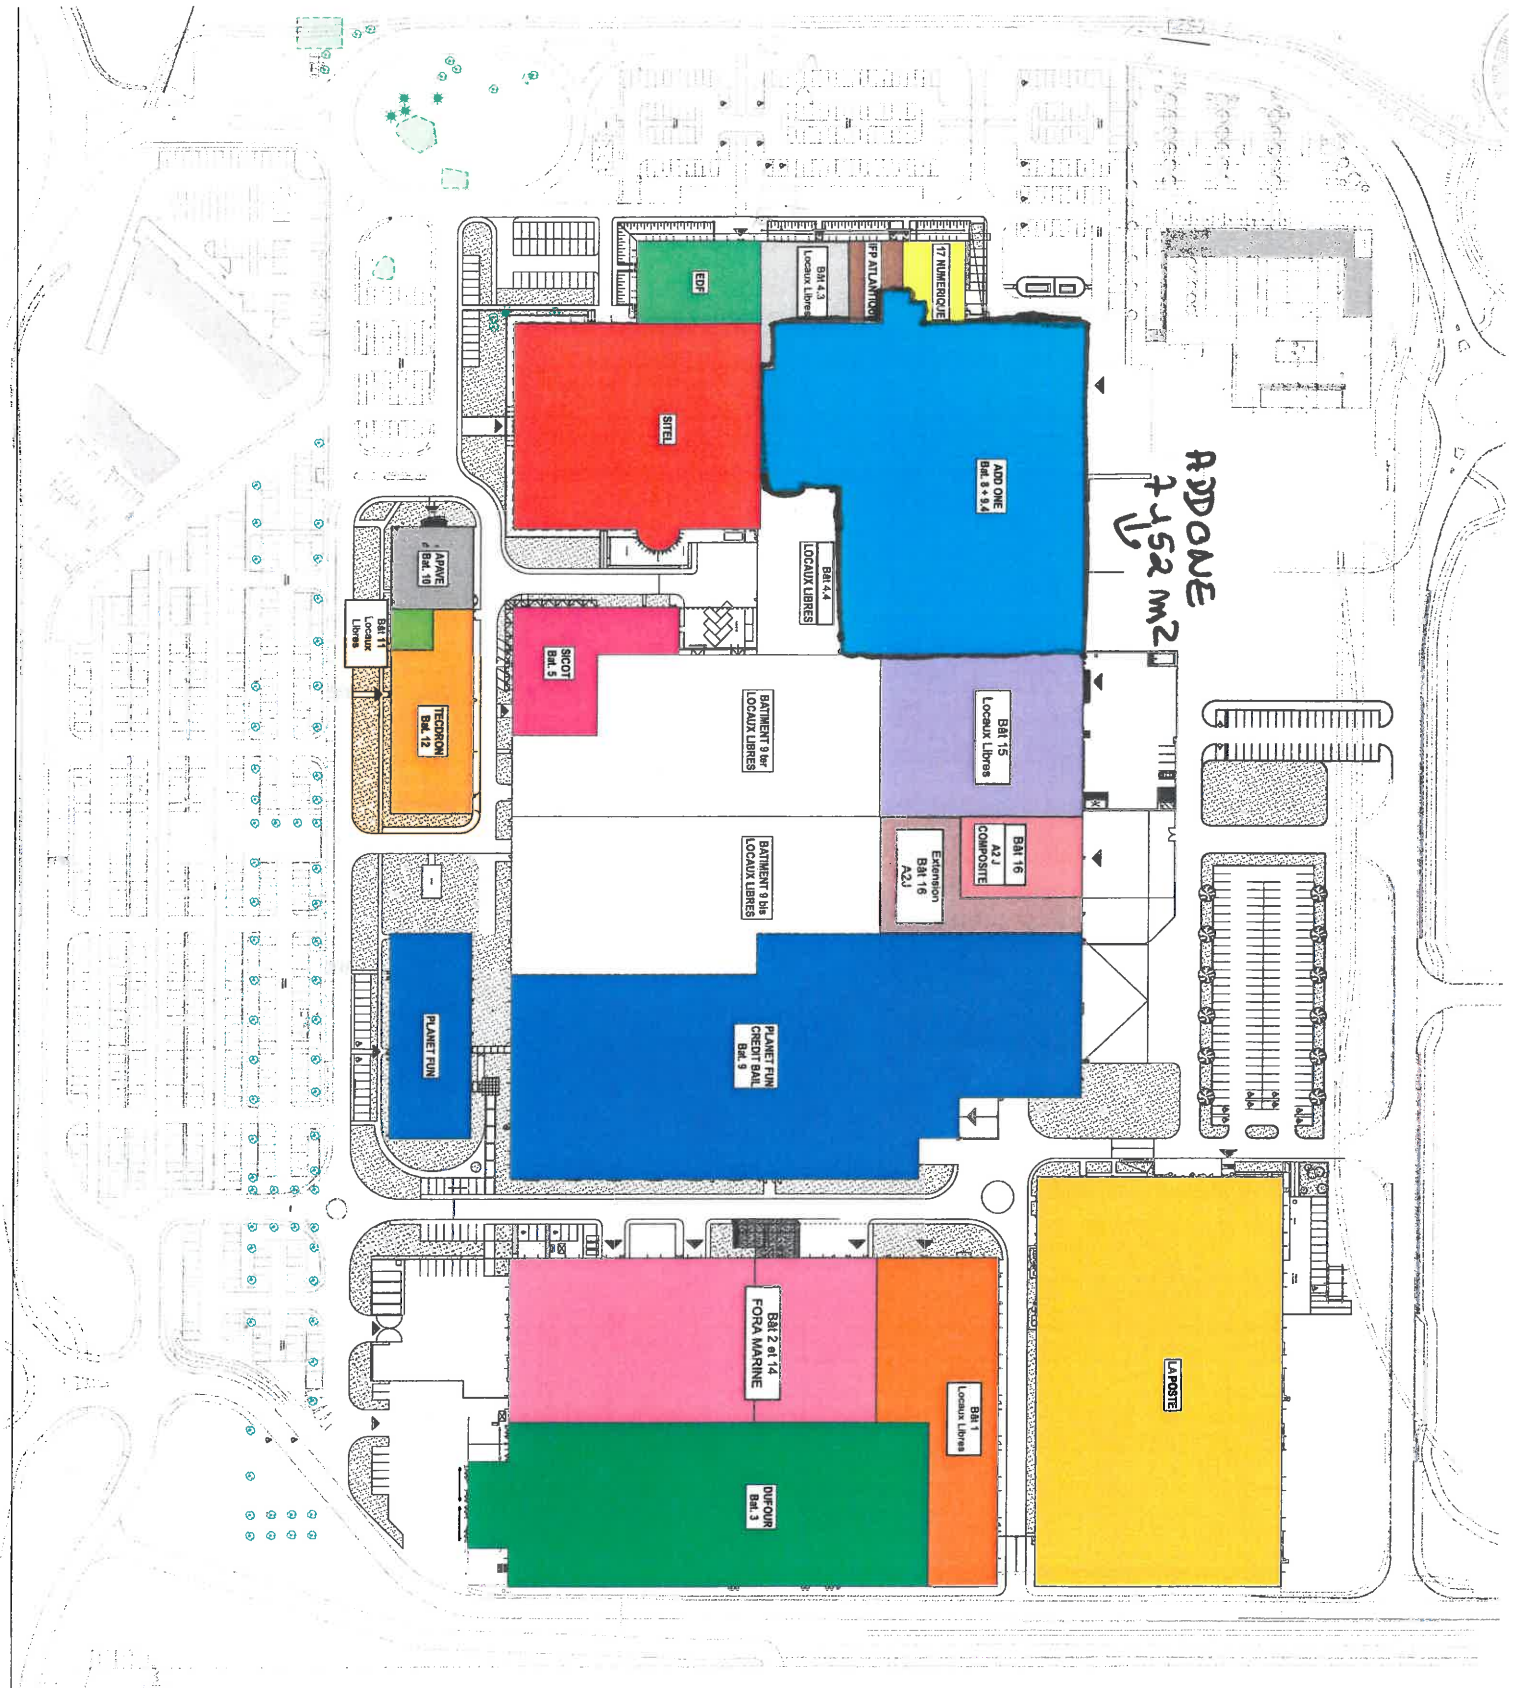

DSS OCCUPANTS

LE SITE DES QUARTIERS CHERVALES

NO	DESCRIPTION	DATE	REVISION
1	PROJET INITIAL	2010	1
2	REVISION	2011	1
3	REVISION	2012	1
4	REVISION	2013	1
5	REVISION	2014	1
6	REVISION	2015	1
7	REVISION	2016	1
8	REVISION	2017	1
9	REVISION	2018	1
10	REVISION	2019	1
11	REVISION	2020	1
12	REVISION	2021	1
13	REVISION	2022	1
14	REVISION	2023	1
15	REVISION	2024	1
16	REVISION	2025	1
17	REVISION	2026	1
18	REVISION	2027	1
19	REVISION	2028	1
20	REVISION	2029	1
21	REVISION	2030	1

1^{er} ETAGE
 DDP
 2125 m²

ADD ONE
1452 m2

ÉTUDES ARCHITECTURALES
 Développement de la Chaux de Métray
 17180 Pétigny
 Tél. 02 47 88 11 11
 www.chauxdemetray.com

17180 Pétigny
 Site des 4 Chevaillers
 17180 Pétigny

REZ DE CHAUSSEE + ENTRES
 Mise à jour 4 mai 2017