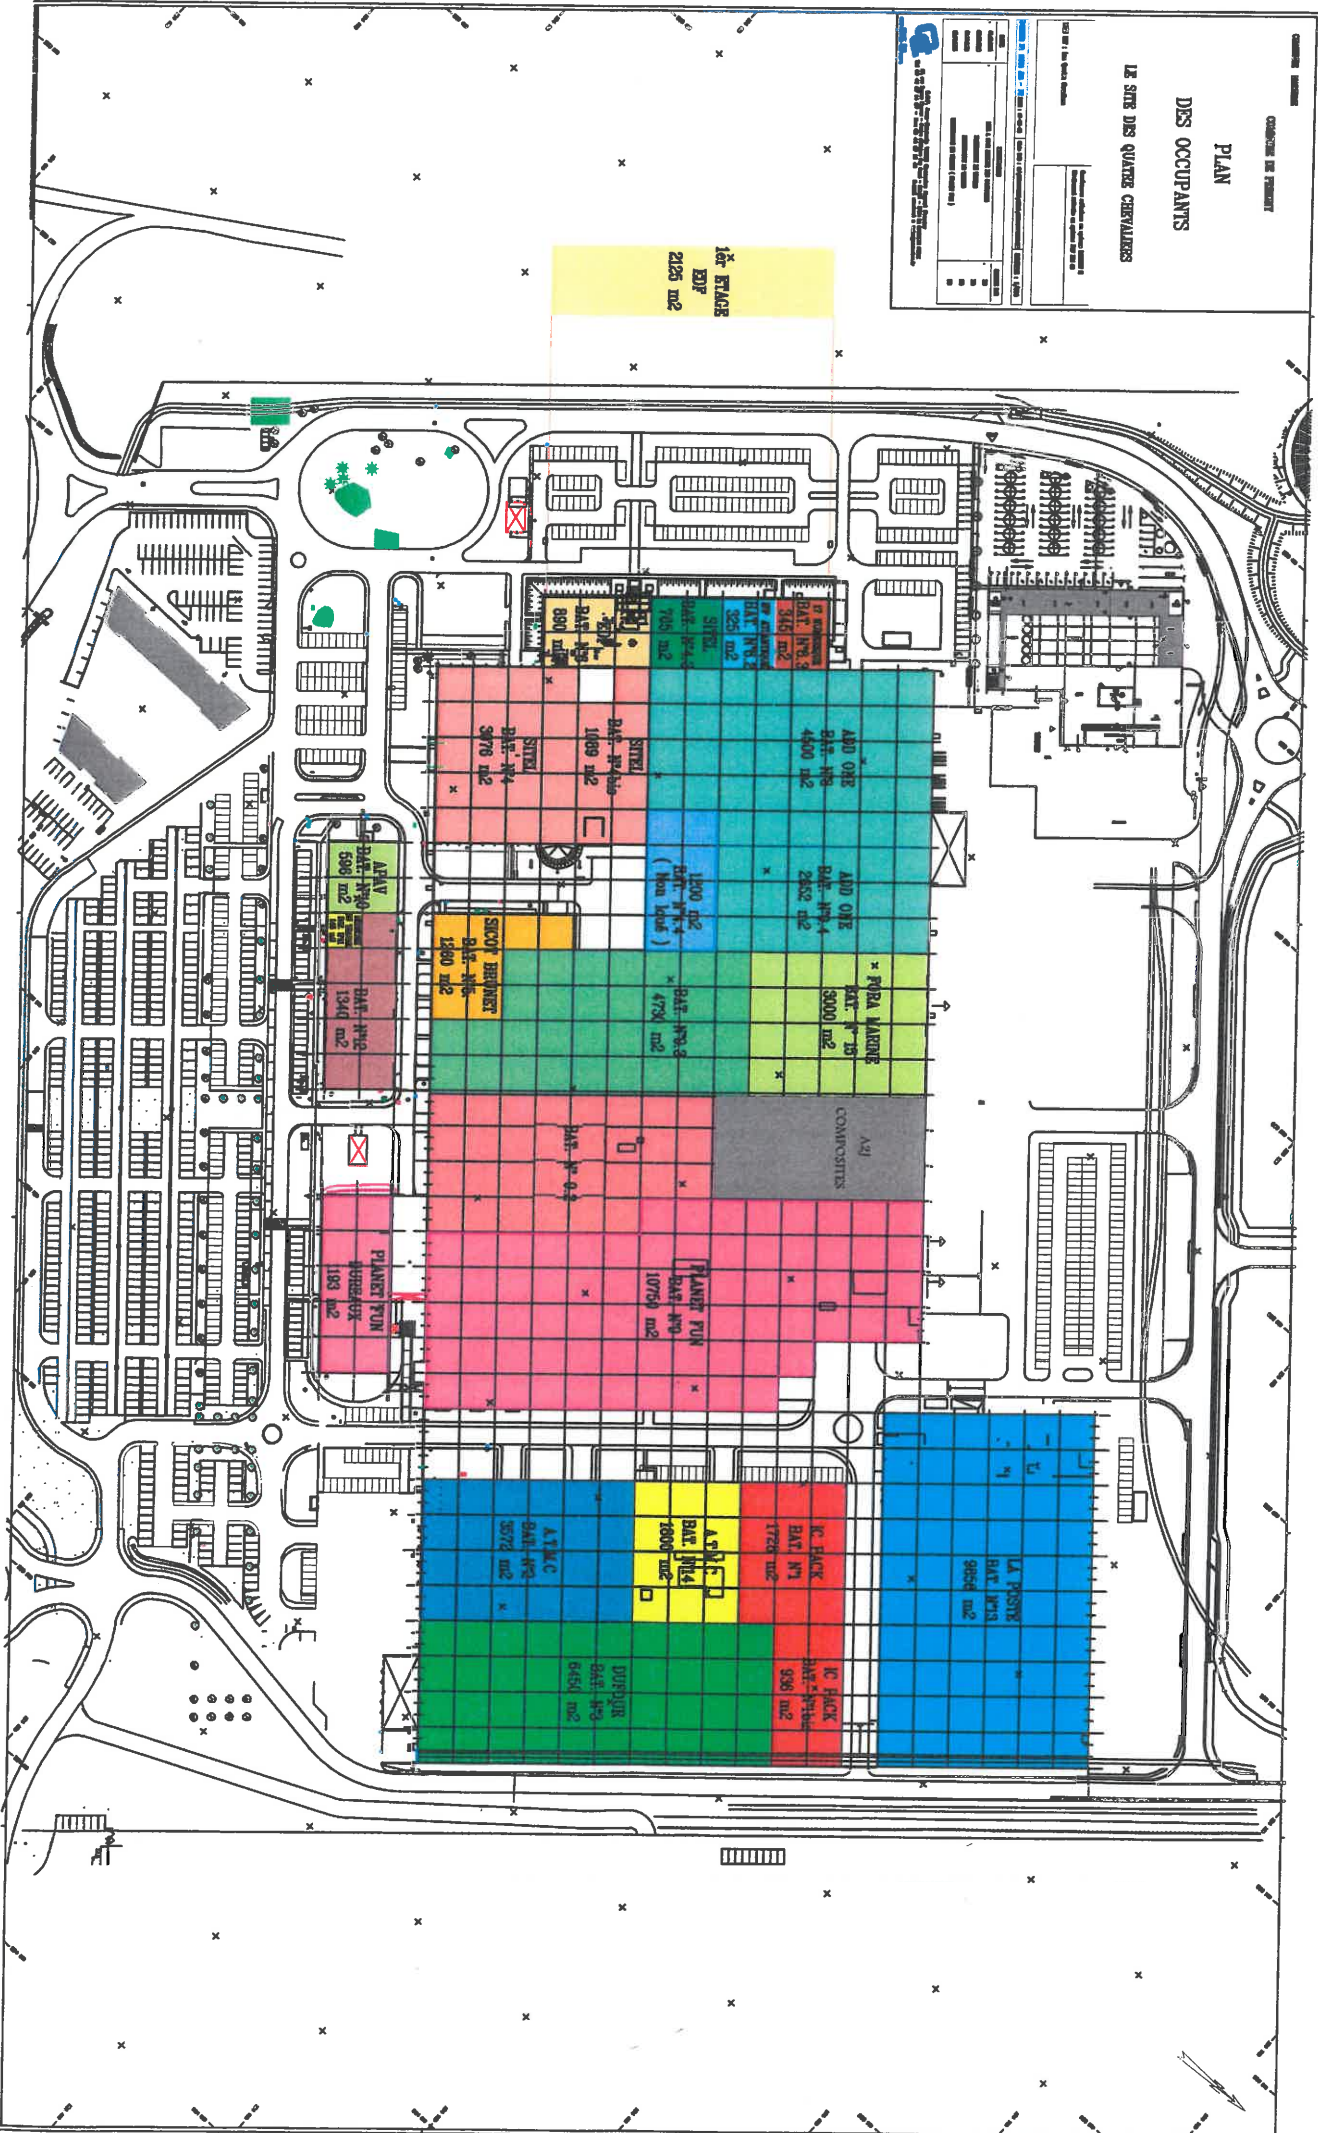

DSS OCCUPANTS

LE SITE DES QUARTIERS CHERVALES

NO	DESCRIPTION	DATE	REVISION
1	PROJET INITIAL	2010	1
2	REVISION	2011	1
3	REVISION	2012	1
4	REVISION	2013	1
5	REVISION	2014	1
6	REVISION	2015	1
7	REVISION	2016	1
8	REVISION	2017	1
9	REVISION	2018	1
10	REVISION	2019	1
11	REVISION	2020	1
12	REVISION	2021	1
13	REVISION	2022	1
14	REVISION	2023	1
15	REVISION	2024	1
16	REVISION	2025	1
17	REVISION	2026	1
18	REVISION	2027	1
19	REVISION	2028	1
20	REVISION	2029	1
21	REVISION	2030	1

1^{er} ETAGE
 DDP
 2125 m²

ADD ONE
1452 m2

ÉTUDES ARCHITECTURALES
 Développement de la Chaux de Métray
 17180 Pétigny
 Tél. 02 47 88 11 11
 www.chauxdemetray.com

17180 Pétigny
 Site des 4 Chevaillers
 17180 Pétigny

REZ DE CHAUSSEE + ENTRES
 Mise à jour 4 mai 2017