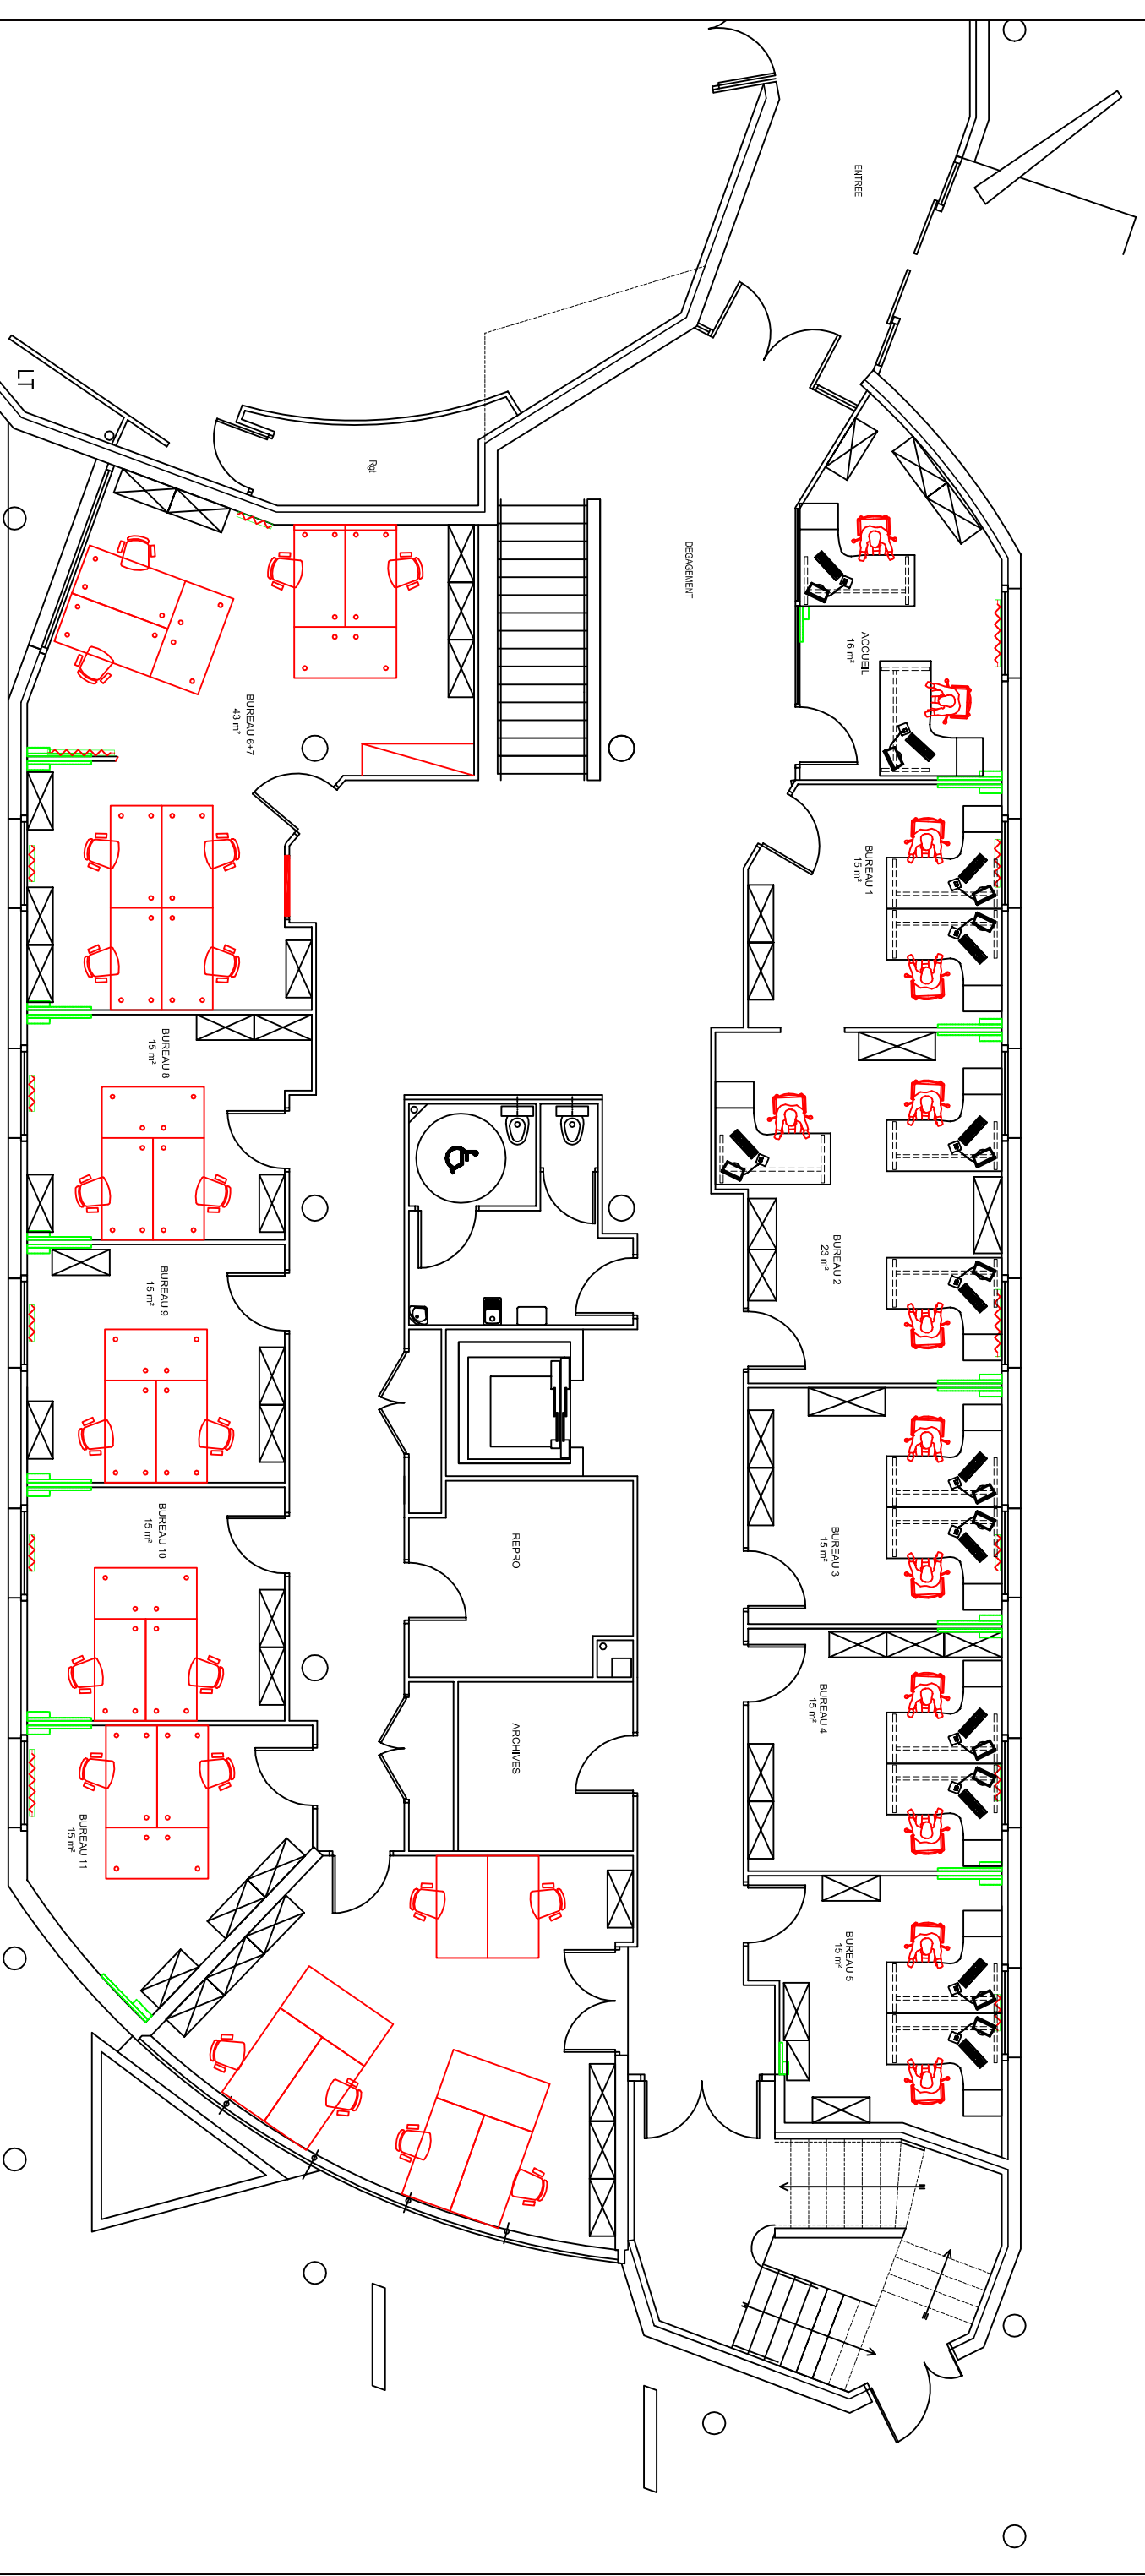

	Ech 1/100	PB/FL
	04/1/16	

Aménagement bureaux de l'agglo
 101, rue Alexis de Tocqueville - 50000 SAINT-LÔ
Plan ETAGE version 2

Aménagement bureaux de l'agglo
 101, rue Alexis de Tocqueville - 50000 SAINT-LO
Plan RDC version 2