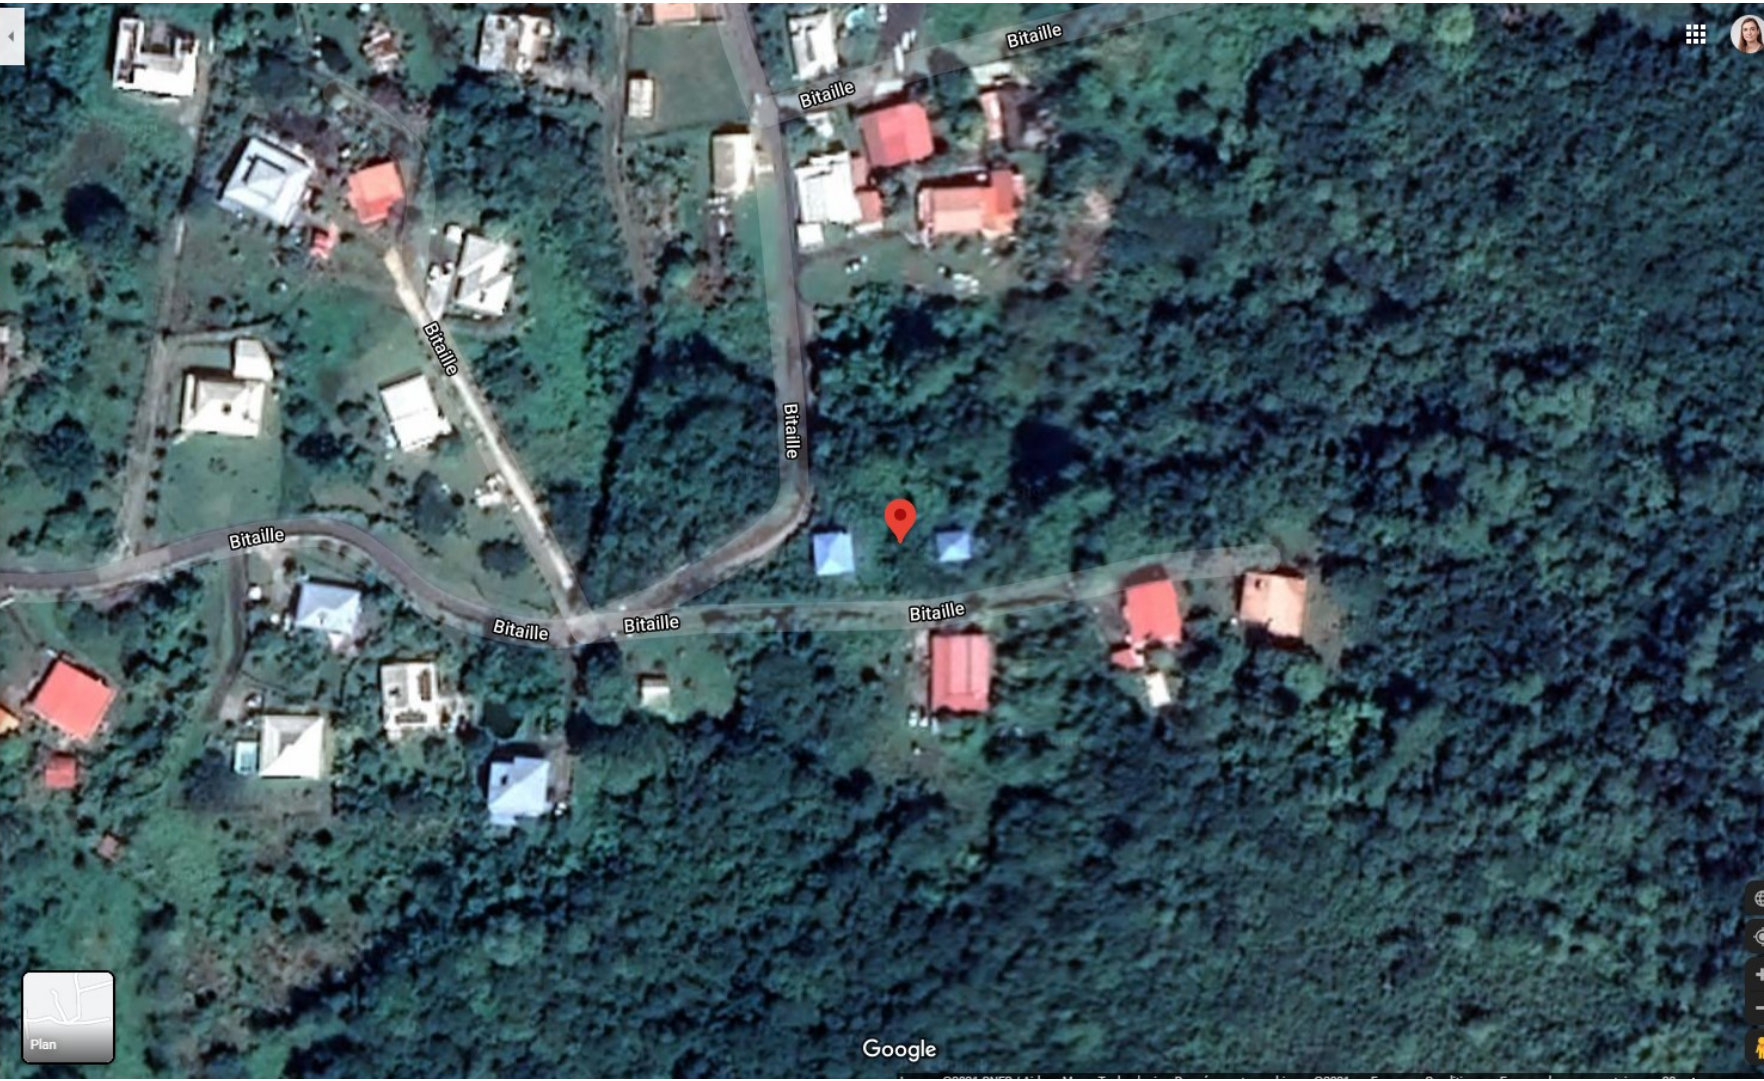

Bitaille, Le Diamant, Martinique

14°29'54.5"N 61°00'30.1"W
14.498461, -61.008365

- Itinéraires
- Enregistrer
- À proximité
- Envoyer vers votre téléphone
- Partager

- Bitaille, Le Diamant, Martinique
- FXXR+9M Le Diamant, Martinique
- Ajouter un lieu manquant
- Ajouter votre établissement
- Ajouter un libellé

Google